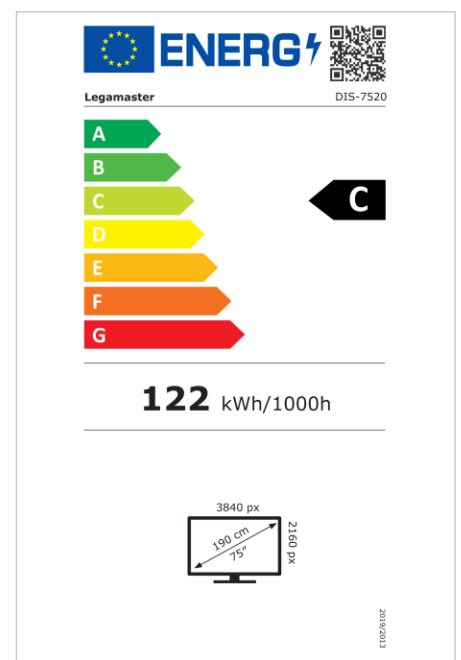

Highlights

- Kostenlose OTA-Updates
- Unterstützung von Hoch- und Querformat
- Haze level 25%
- Integriertes Videowand-Tool für bis zu 5x5
- Integrierter Rotationssensor
- Vorinstallierte Casting-Lösung
- Android 14
- USB-C (bis zu 65 W + DP 1.2)
- 1x HDMI-Ausgang
- 3x HDMI-Eingang
- OPS-Steckplatz

Art.Nr. **7-805120-75-EU**

GTIN **8713797116022**

Artikeldatenblatt

DISCOVER 3 professional Display DIS-7520 EU

Anzeige

- Display diagonal: 75 Zoll
- Display technology: LED
- Panel type: VA
- Backlight type: Direct LED
- Display resolution: 3840 x 2160 px | 4K Ultra HD
- Display brightness: 500 cd/m²
- Display number of colours: 1,073 Milliarden Farben
- Kontrastverhältnis (statisch): 5500:1
- Contrast ratio (dynamic): 5000:1
- Aspect ratio: 16:9
- Display refresh rate: 60 fps
- Response time: 6.5 ms
- Viewing angle: H: 178° / V: 178°
- Display control: IR-Fernsteuerung, Ethernet, RS-232C
- Lifespan: 50000 Stunden
- Durability: 24/7
- Screen orientation: Querformat, Hochformat