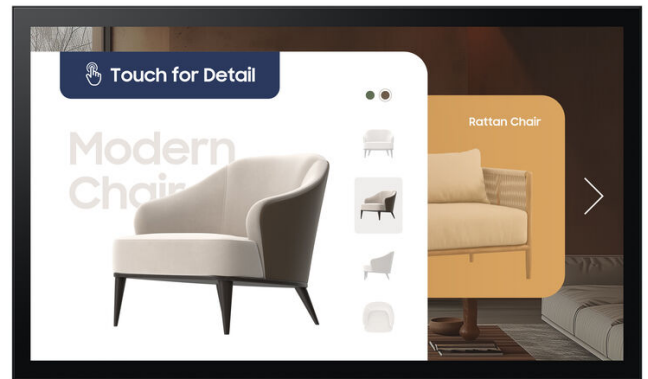

Smart Signage QM32C-T

80,01 cm (31,5 Zoll) Bildschirmdiagonale
EAN 8806097646440

Artikelinformation

Artikelname	QM32C-T
Artikelnummer	LH32QMCTBGCXEN
Serie	QMC-T
EAN	8806097646440

Panel

Auflösung	1.920 x 1.080 Pixel
Backlight Technologie	Edge LED
Helligkeitswert (typ.)	300 cd/m ² (mit Glas) 400 cd/m ² (ohne Glas)
Kontrastverhältnis (stat.)	4.000:1 (ohne Glas)
Display Technologie	VA Panel

Design/Anschlüsse

Anschlüsse	3x HDMI, 2x USB 2.0, 1x Stereo-Klinkenbuchse (3,5 mm) (Audio Out), RS232C (In/Out), RJ45
Rahmenbreite	24,5 mm (O/U), 21,5 mm (L/R)

Besondere Eigenschaften

- Kapazitiver Touchscreen
- FHD Display
- Betriebsdauer: 16/7
- MagicINFO Player S10
- VXT CMS kompatibel
- Pivotbetrieb-Unterstützung
- Eingebaute Lautsprecher (2x10 W)
- IP5x Zertifizierung
- Integr. WLAN (802.11ac)
- Bluetooth Modul
- Anti-Glare
- Landscape/ Portrait Installation