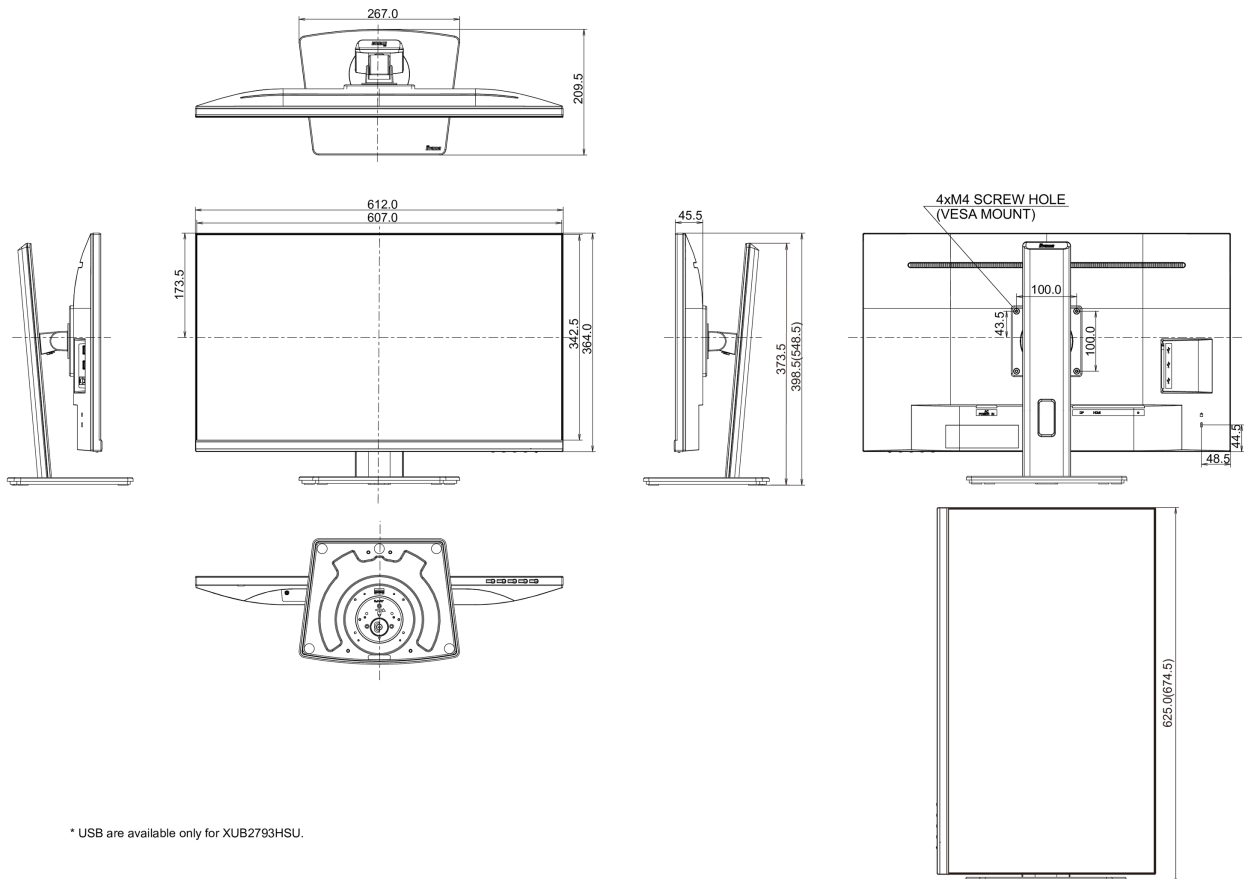

01 DISPLAY EIGENSCHAFTEN

Design	dreiseitig rahmenloses Design
Bilddiagonale	27", 68.5cm
Panel-Technologie	IPS Panel Technologie LED, matte Oberfläche
Physikalische Auflösung	1920 x 1080 @75Hz (2.1 megapixel Full HD)
Bildformat	16:9
Helligkeit	300 cd/m ²
Kontrastverhältnis	1000:1
Erweitertes Kontrast Verhältnis	80M:1
Reaktionszeit (GTG)	4ms
Blickwinkel	horizontal/vertikal: 178°/178°, rechts/links: 89°/89°, nach oben/unten: 89°/89°
Farbunterstützung	16.7mln (sRGB: 96%; NTSC: 72%)
Horizontalfrequenz	30 - 83kHz
Arbeitsfläche H x B	597.9 x 336.3mm, 23.5 x 13.2"
Pixelabstand	0.311mm
Farbe	matt, schwarz

04 MECHANISCH

Verstellmöglichkeiten	Höhe, Pivot (Rotation), Swivel, Tilt
Höhenverstellbar	150mm
Rotierbar (Pivotfunktion)	90°
Drehwinkel	90°; 45° links; 45° rechts
Neigungswinkel	23° nach oben; 5° nach unten
VESA Halterung	100 x 100mm
Kabelmanagement	ja

05 ENTHALTENES ZUBEHÖR

Kabel	Netz, HDMI
Sonstige	Leitfaden zur Inbetriebnahme, Sicherheits-Hinweise

06 STROMVERWALTUNG

Netzteil	intern
Stromversorgung	AC 100 - 240V, 50/60Hz
Leistungsaufnahme	19W typisch, 0.5W Standby, 0.3W ausgeschaltet

Produkt Abmessungen B x H x T	612 x 398.5(548.5) x 209.5mm
Verpackung Abmessungen B x H x T	684 x 425 x 151mm
Gewicht (ohne Verpackung)	6.7kg
Gewicht (inkl Verpackung)	8.5kg
EAN code	4948570121168

* USB are available only for XUB2793HSU.