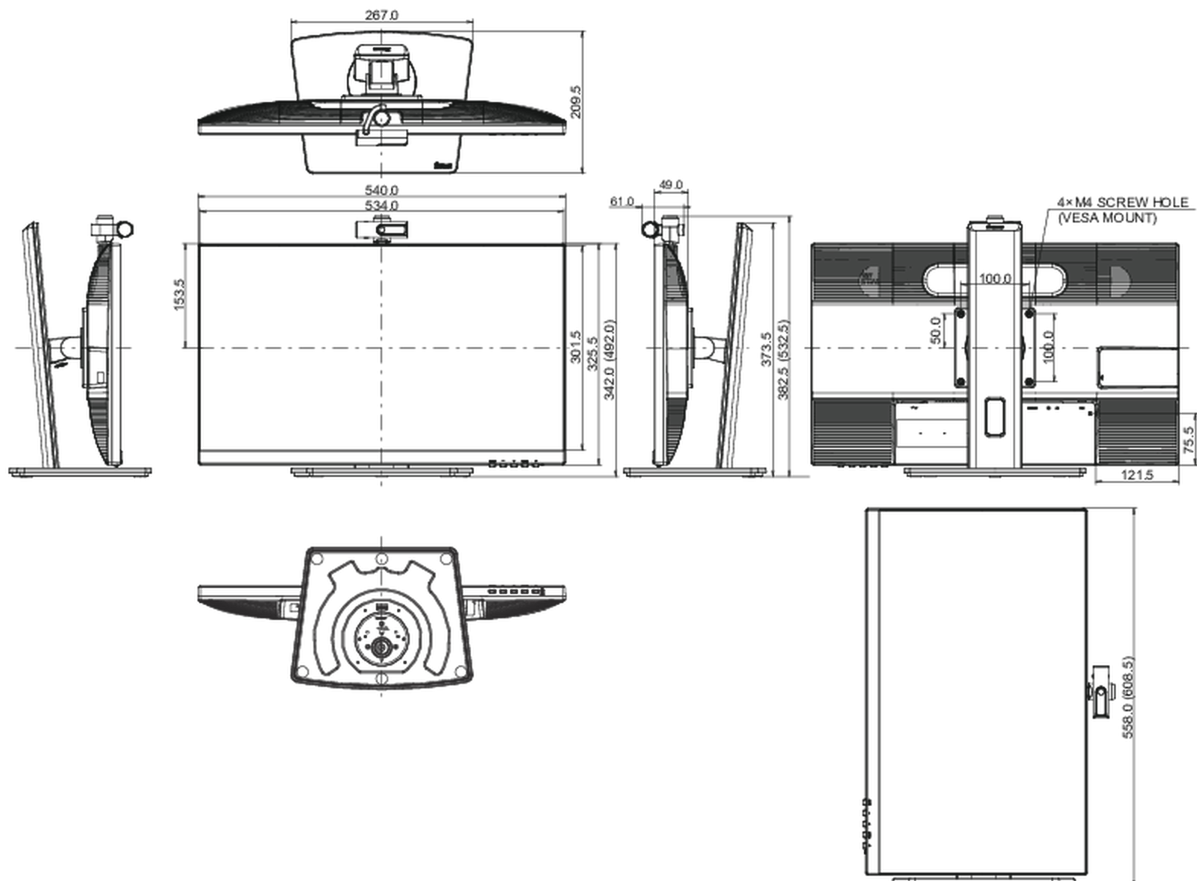

01 DISPLAY EIGENSCHAFTEN

Design	dreiseitig rahmenloses Design
Bilddiagonale	23.8", 60.4cm
Panel-Technologie	IPS LED, matte Oberfläche
Physikalische Auflösung	1920 x 1080 @60Hz (2.1 megapixel Full HD)
Bildformat	16:9
Helligkeit	250 cd/m ²
Kontrastverhältnis	1000:1
Erweitertes Kontrast Verhältnis	80M:1
Reaktionszeit (GTG)	4ms
Blickwinkel	horizontal/vertikal: 178°/178°, rechts/links: 89°/89°, nach oben/unten: 89°/89°
Farbunterstützung	16.7mln (sRGB: 99%; NTSC: 72%)
Horizontalfrequenz	30 - 80kHz
Arbeitsfläche H x B	527 x 296.5mm, 20.7 x 11.7"
Pixelabstand	0.275mm
Farbe	matt, schwarz

04 MECHANISCH

Verstellmöglichkeiten	Höhe, Swivel, Tilt, Pivot (Rotation auf beiden Seiten)
Höhenverstellbar	150mm
Rotierbar (Pivotfunktion)	90°
Drehwinkel	90°; 45° links; 45° rechts
Neigungswinkel	23° nach oben; 5° nach unten
VESA Halterung	100 x 100mm
Kabelmanagement	ja

05 ENTHALTENES ZUBEHÖR

Kabel	Netz, USB, HDMI, DP
Sonstige	Leitfaden zur Inbetriebnahme, Sicherheits-Hinweise

06 STROMVERWALTUNG

Netzteil	intern
Stromversorgung	AC 100 - 240V, 50/60Hz
Leistungsaufnahme	16W typisch, 0.5W Standby, 0.3W ausgeschaltet

07 LEISTUNG

Vorschriften	CE, EAC, VCCI-B, PSE, RoHS support, ErP, WEEE, REACH, UKCA
Energieeffizienzklasse (Regulation (EU) 2017/1369)	E
REACH SVHC	über 0.1% Blei enthalten

08 ABMESSUNGEN / GEWICHT

Produkt Abmessungen B x H x T	540 x 382.5 (532.5) x 209.5mm
Verpackung Abmessungen B x H x T	624 x 418 x 160mm
Gewicht (ohne Verpackung)	4.9kg
Gewicht (inkl Verpackung)	6.3kg
EAN code	4948570121472