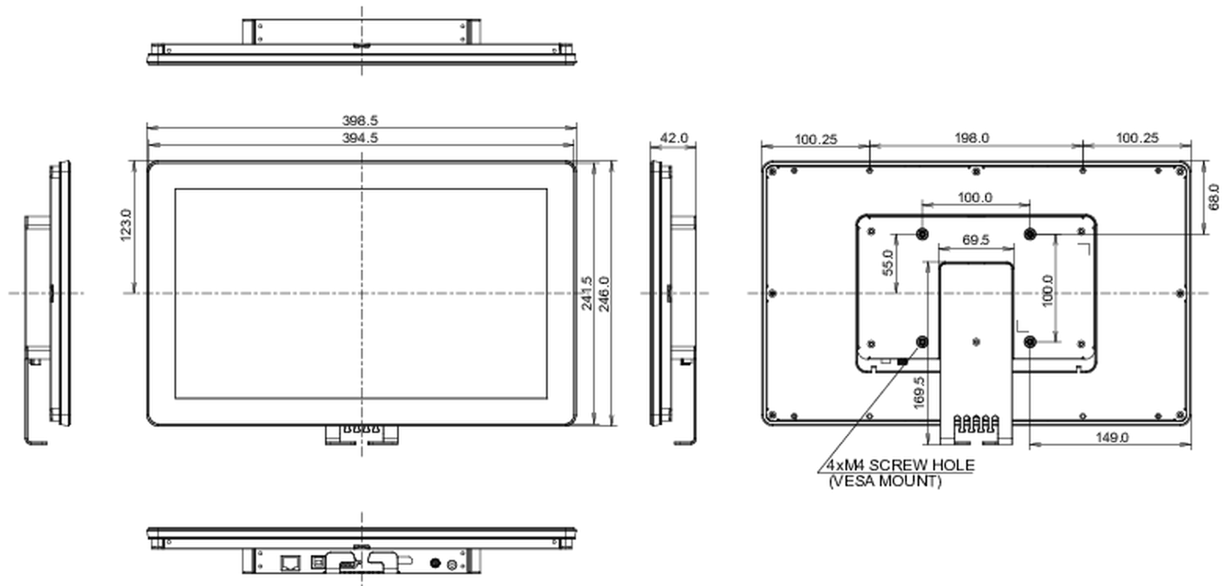

Alle Warenzeichen sind eingetragene Handelsmarken. Irrtum und Änderungen in den Spezifikationen vorbehalten. Alle LCD's erfüllen die ISO-9241-307:2008 Pixelfehlerklasse.

© IYAMA CORPORATION. ALL RIGHTS RESERVED