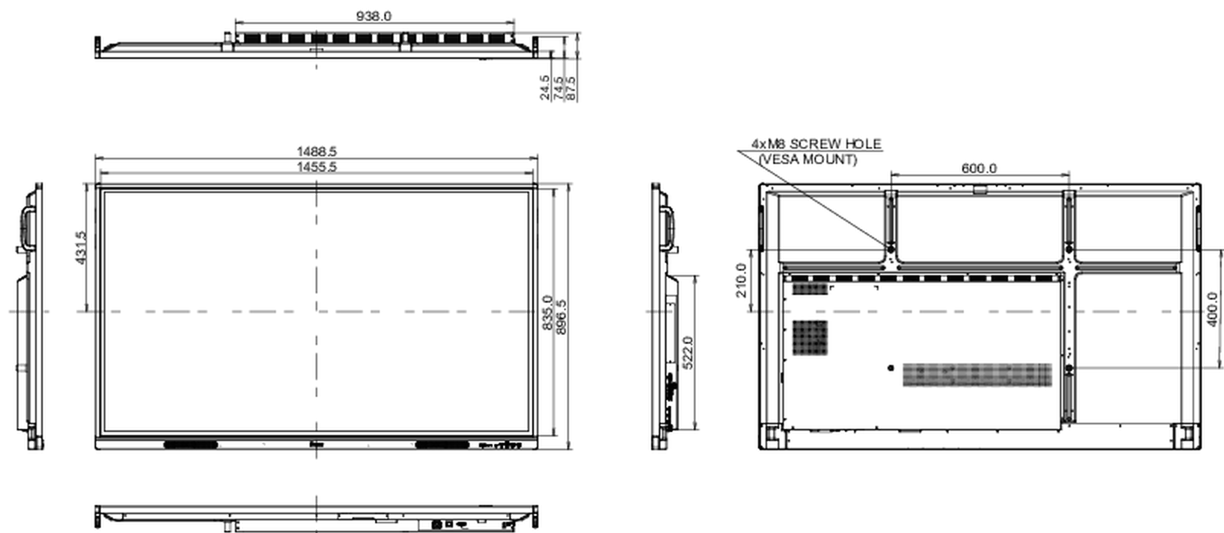

## 10 ABMESSUNGEN / GEWICHT

Produkt Abmessungen B x H x T	1488 x 897 x 87mm
Verpackung Abmessungen B x H x T	1628 x 1005 x 208mm
Gewicht (ohne Verpackung)	35kg
Gewicht (inkl Verpackung)	44.7kg
EAN code	4948570121830