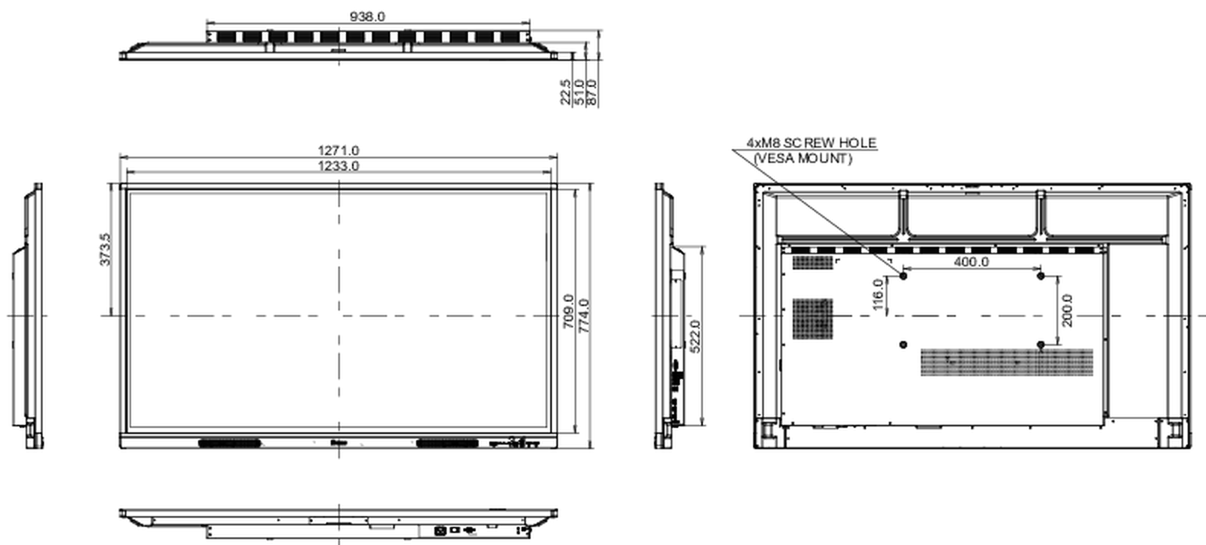

10 ABMESSUNGEN / GEWICHT

Produkt Abmessungen B x H x T	1271 x 774 x 87mm
Verpackung Abmessungen B x H x T	1401 x 859 x 220mm
Gewicht (ohne Verpackung)	26.1kg
Gewicht (inkl Verpackung)	34.5kg
EAN code	4948570121908