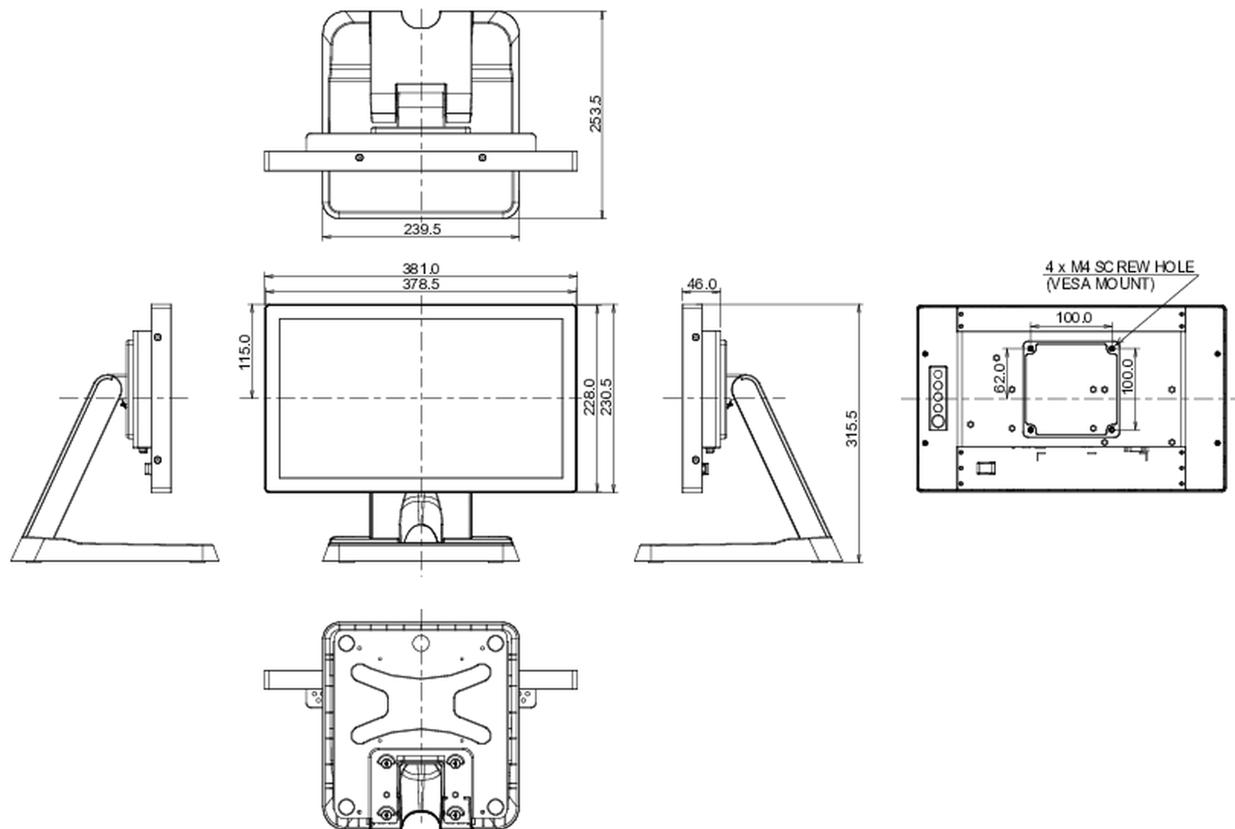

06 MECHANISCH

Ausrichtung	Querformat, Face-up
Neigungswinkel	90° nach oben; 5° nach unten
VESA Halterung	100 x 100mm

07 ENTHALTENES ZUBEHÖR

Kabel	Netz, USB, HDMI, DP
Anleitungen	Leitfaden zur Inbetriebnahme, Sicherheits-Hinweise
Sonstige	Netzteil

10 ABMESSUNGEN / GEWICHT

Produkt Abmessungen B x H x T	381 x 315.5 x 253.5mm
Verpackung Abmessungen B x H x T	455 x 365 x 290mm
Gewicht (ohne Verpackung)	3.9kg
Gewicht (inkl Verpackung)	5.8kg
EAN code	4948570118335