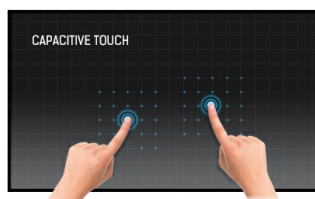

Touch Technologie - Kapazitiv

Diese Technologie nutzt ein Sensor-Netz von mikrofeinen Drähten die in der Glasoberfläche integriert sind. Durch Berührung der Scheibe werden elektrische Signale verändert und dadurch kann die Touch-Position errechnet und an den Controller weitergegeben werden. Die Glasoberfläche dieser Technologie ist äußerst langlebig, die Touch-Funktionalität bleibt unberührt, selbst wenn das Glas zerkratzt ist. Es bietet eine perfekte Bildwiedergabe und kann mit den Fingern (auch mit Latex-Handschuhen) oder magnetischen Stiften bedient werden.

Media player

Spielen Sie Ihre Lieblingsmusik und schauen ihren schönsten Videos oder Bilder, direkt am Display von Ihrem USB-Stick oder nutzen Sie den integrierten Mediaplayer.

01 DISPLAY EIGENSCHAFTEN

Design	Edge to edge Glas
Bilddiagonale	15.6", 39.5cm
Panel-Technologie	IPS Panel Technologie, LED
Physikalische Auflösung	1920 x 1080 (2.1 megapixel HD)
Bildformat	16:9
Helligkeit	450 cd/m ²
Helligkeit	385 cd/m ² mit Touch Panel
Lichtdurchlässigkeit	85%
Kontrastverhältnis	800:1 mit Touch Panel
Reaktionszeit (GTG)	25ms
Blickwinkel	horizontal/vertikal: 170°/170°, rechts/links: 85°/85°, nach oben/unten: 85°/85°
Farbunterstützung	16.7mln 8bit
Horizontalfrequenz	30. - 84.kHz
Arbeitsfläche H x B	344.16 x 193.59mm, 13.5 x 7.6"
Pixelabstand	0.17925mm
Gehäusefarbe/art	schwarz, matt