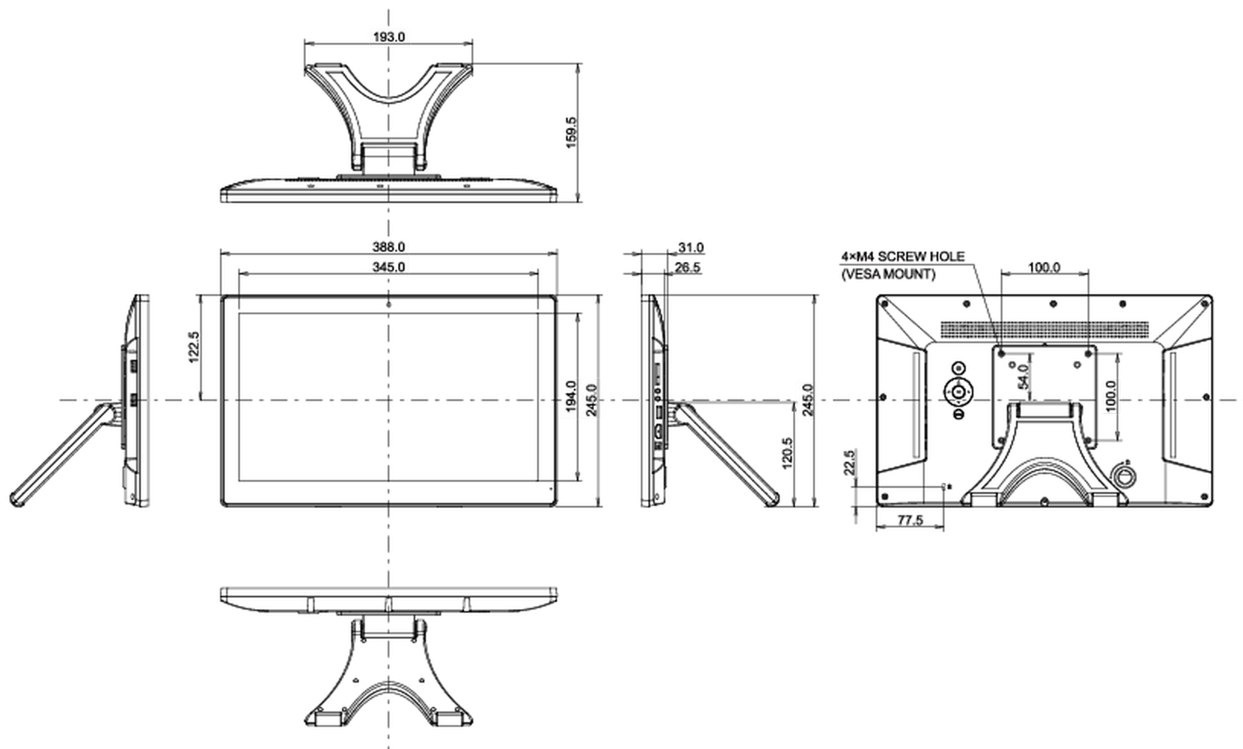

REACH SVHC über 0.1% Blei enthalten

10 ABMESSUNGEN / GEWICHT

Produkt Abmessungen B x H x T 388 x 245 x 159.5mm

Gewicht (ohne Verpackung) 2.6kg

EAN code 4948570120451

Alle Warenzeichen sind eingetragene Handelsmarken. Irrtum und Änderungen in den Spezifikationen vorbehalten. Alle LCD's erfüllen die ISO-9241-307:2008 Pixelfehlerklasse.