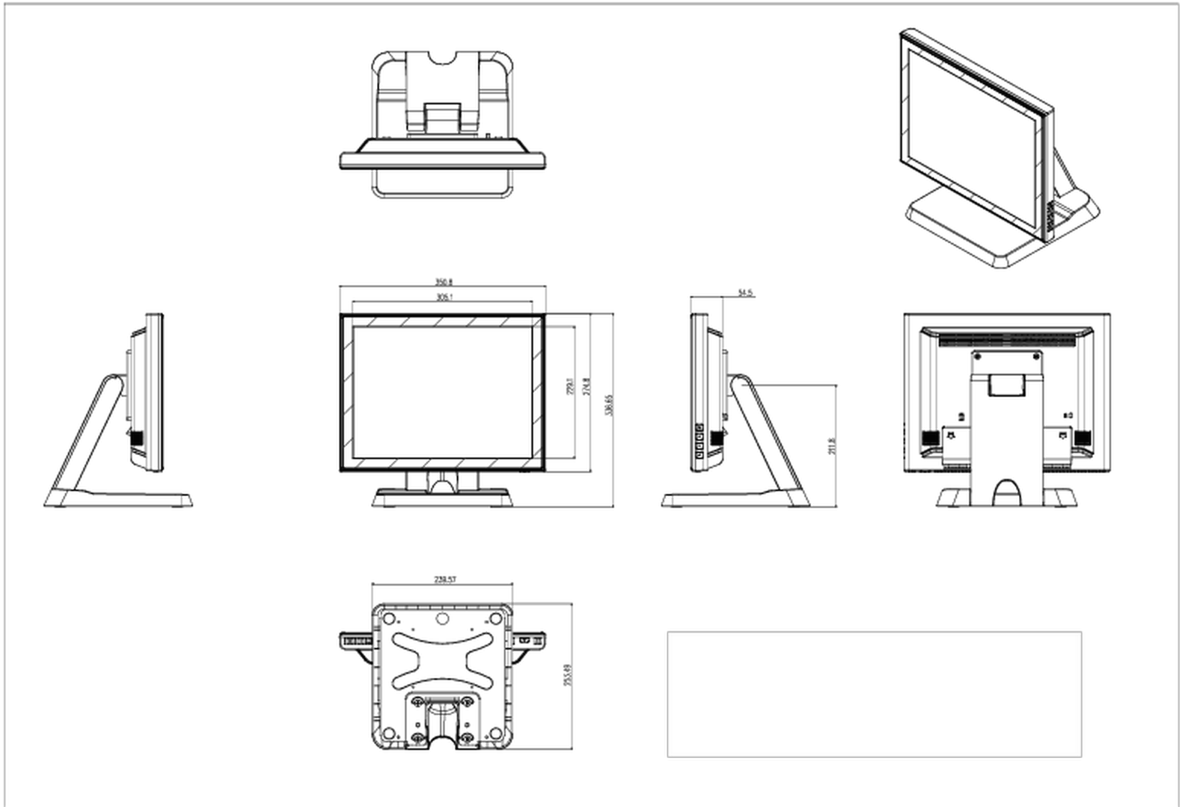

Energieeffizienzklasse (Regulation (EU) 2017/1369) E

REACH SVHC über 0.1% Blei enthalten

10 ABMESSUNGEN / GEWICHT

Produkt Abmessungen B x H x T 351 x 306.5 x 202mm

Gewicht (ohne Verpackung) 4.5kg

EAN code 4948570115983