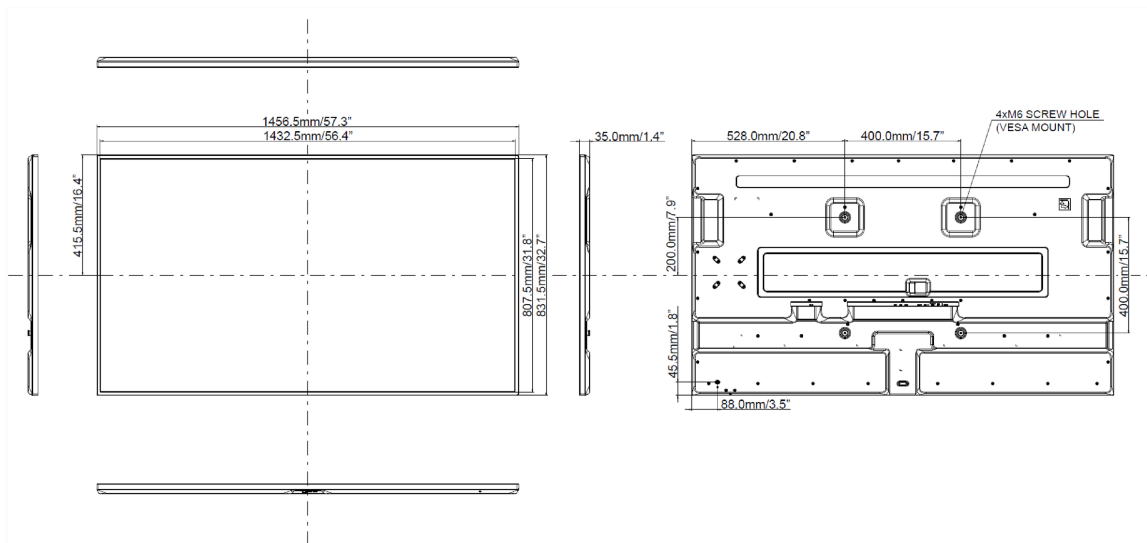

ProLite LH6570UHB

Alle Warenzeichen sind eingetragene Handelsmarken. Irrtum und Änderungen in den Spezifikationen vorbehalten. Alle LCD's erfüllen die ISO-9241-307:2008 Pixelfehlerklasse.

© IIYAMA CORPORATION. ALL RIGHTS RESERVED