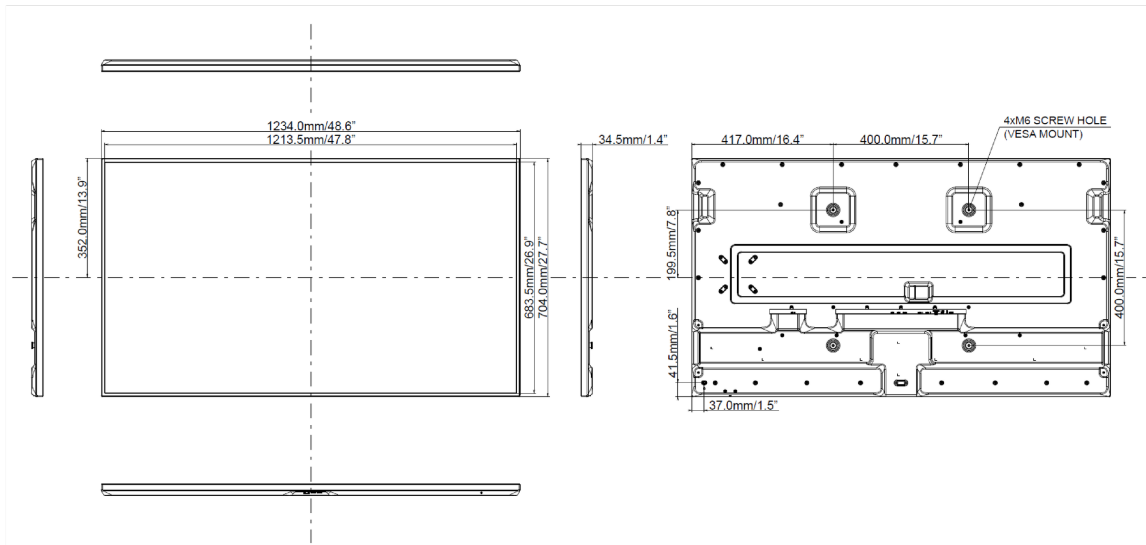

ProLite LH5570UHB

Alle Warenzeichen sind eingetragene Handelsmarken. Irrtum und Änderungen in den Spezifikationen vorbehalten. Alle LCD's erfüllen die ISO-9241-307:2008 Pixelfehlerklasse.

© IIYAMA CORPORATION. ALL RIGHTS RESERVED