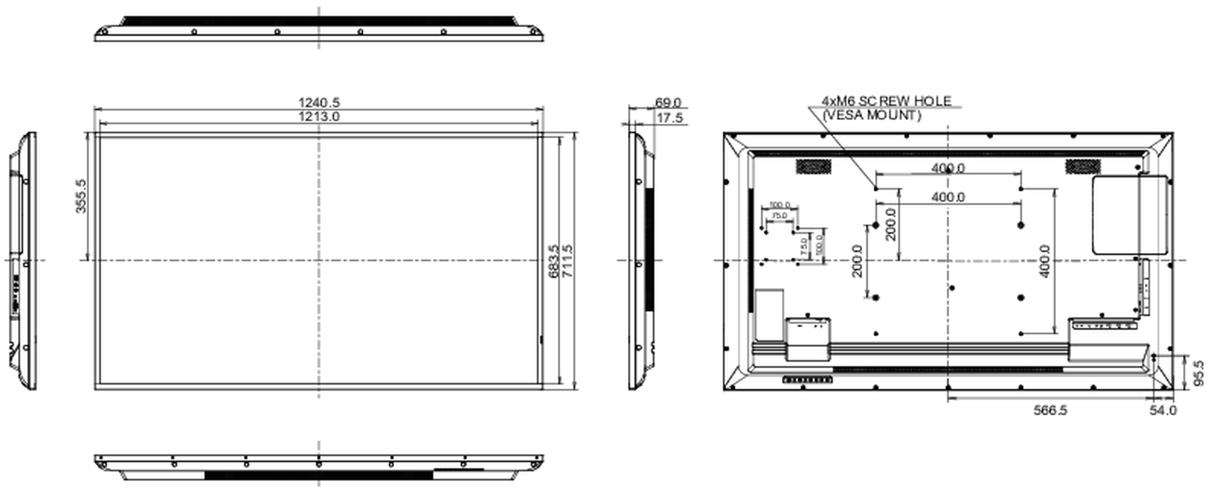

08 LEISTUNG

Vorschriften	CB, CE, TÜV-Bauart, EAC, RoHS support, ErP, WEEE, REACH
Energieeffizienzklasse (Regulation (EU) 2017/1369)	G
REACH SVHC	über 0.1% Blei enthalten

09 ABMESSUNGEN / GEWICHT

Produkt Abmessungen B x H x T	1240.5 x 711.5 x 69mm
Verpackung Abmessungen B x H x T	1370 x 850 x 156mm
Gewicht (ohne Verpackung)	14.7kg
Gewicht (inkl Verpackung)	20.4kg
EAN code	4948570120956