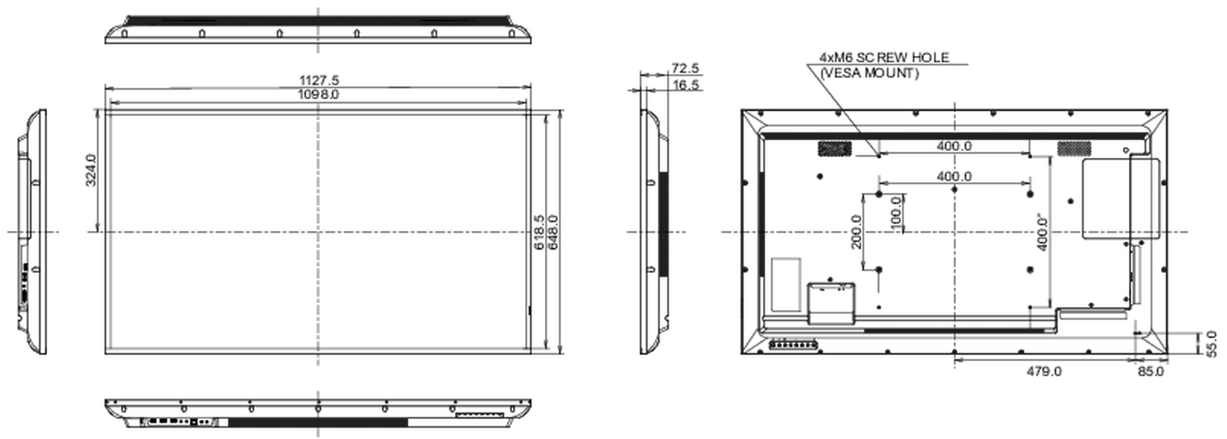

## 09 ABMESSUNGEN / GEWICHT

<b>Produkt Abmessungen B x H x T</b>	1127.6 x 648.2 x 72.5mm
<b>Verpackung Abmessungen B x H x T</b>	1245 x 790 x 148mm
<b>Gewicht (ohne Verpackung)</b>	13.2kg
<b>Gewicht (inkl Verpackung)</b>	17.9kg
<b>EAN code</b>	4948570120949