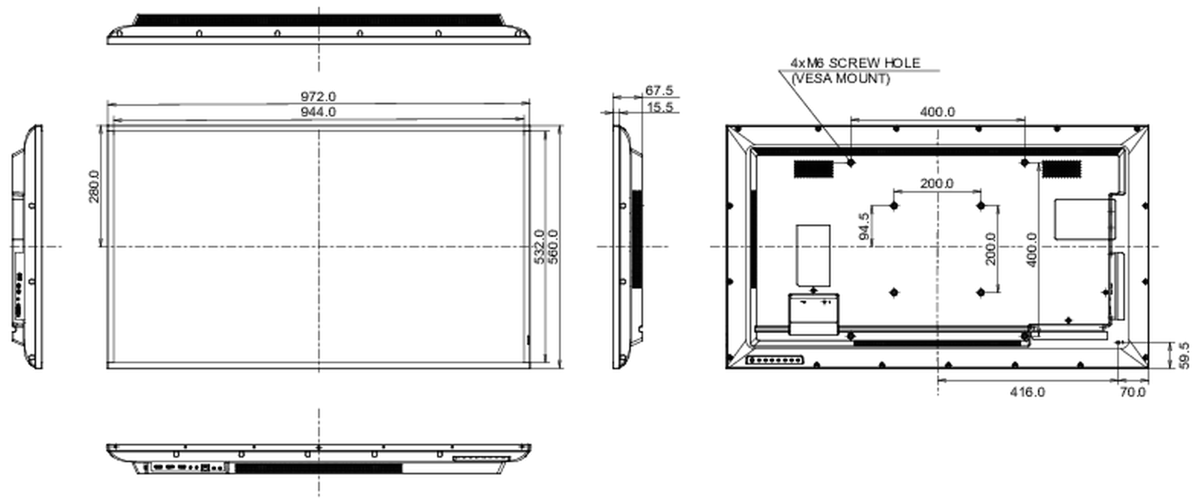

08 LEISTUNG

Vorschriften	CB, CE, TÜV-Bauart, EAC, RoHS support, ErP, WEEE, REACH
Energieeffizienzklasse (Regulation (EU) 2017/1369)	G
REACH SVHC	über 0.1% Blei enthalten

09 ABMESSUNGEN / GEWICHT

Produkt Abmessungen B x H x T	972 x 560 x 67.5mm
Verpackung Abmessungen B x H x T	1070 x 690 x 139mm
Gewicht (ohne Verpackung)	8.8kg
Gewicht (inkl Verpackung)	12.3kg
EAN code	4948570120932