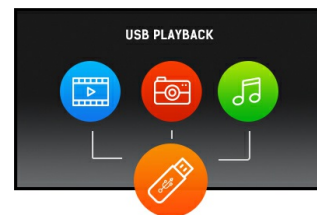

USB Playback

Der Bildschirm unterstützt das Abspielen von Videos und Photos und weiterer Inhalte von USB Geräten.