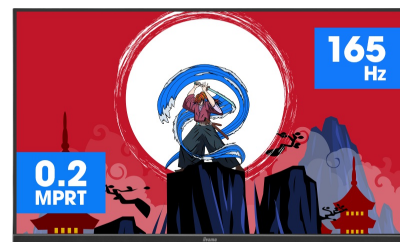

Tauche komplett ins Spiel ein mit dem 165Hz Curved-Monitor Red Eagle GCB3280QSU

Das VA-Panel mit einem 1500R Bogenradius, einer Bildwiederholffrequenz von 165Hz, 0.2 ms MPRT und einer 2560x1440 Auflösung bietet ein eindrucksvolles Spielerlebnis und eine hervorragende Bildqualität. Mit dem höhenverstellbaren Standfuß kann die Position des Bildschirms ganz einfach an deine Bedürfnisse angepasst werden.

Mithilfe der Bildschirmseinstellungen, der vor- und benutzerdefinierten Spielmodis, sowie der Black-Tuner-Funktion behältst Du die volle Kontrolle auch in sehr dunklen Szenen des Spiels, damit dir auch die kleinsten Details nicht entgehen.

CURVED DESIGN 1500R

Das Curved Design mit einer 1500R- Wölbung des Bildschirms, die von der Krümmung des menschlichen Auges inspiriert wurde, garantiert eine hervorragende Bildqualität und ein komfortables und sehr realistisches Gaming-Erlebnis, damit Du wirklich in das Spiel eintauchen kannst.

Bilddiagonale	31.5", 80cm
Panel-Technologie	VA LED, matte Oberfläche
Curved	1500R
Physikalische Auflösung	2560 x 1440 @165Hz (3.7 megapixel WQHD, DisplayPort)
Bildformat	16:9
Helligkeit	350 cd/m ²
Kontrastverhältnis	3000:1
Erweitertes Kontrast Verhältnis	80M:1
Reaktionszeit (MPRT)	0.2ms
Blickwinkel	horizontal/vertikal: 178°/178°, rechts/links: 89°/89°, nach oben/unten: 89°/89°
Farbunterstützung	16.7mln
Horizontalfrequenz	30 - 245kHz
Arbeitsfläche H x B	697.3 x 392.3mm, 27.5 x 15.4"
Pixelabstand	0.272mm
Farbe	matt, schwarz