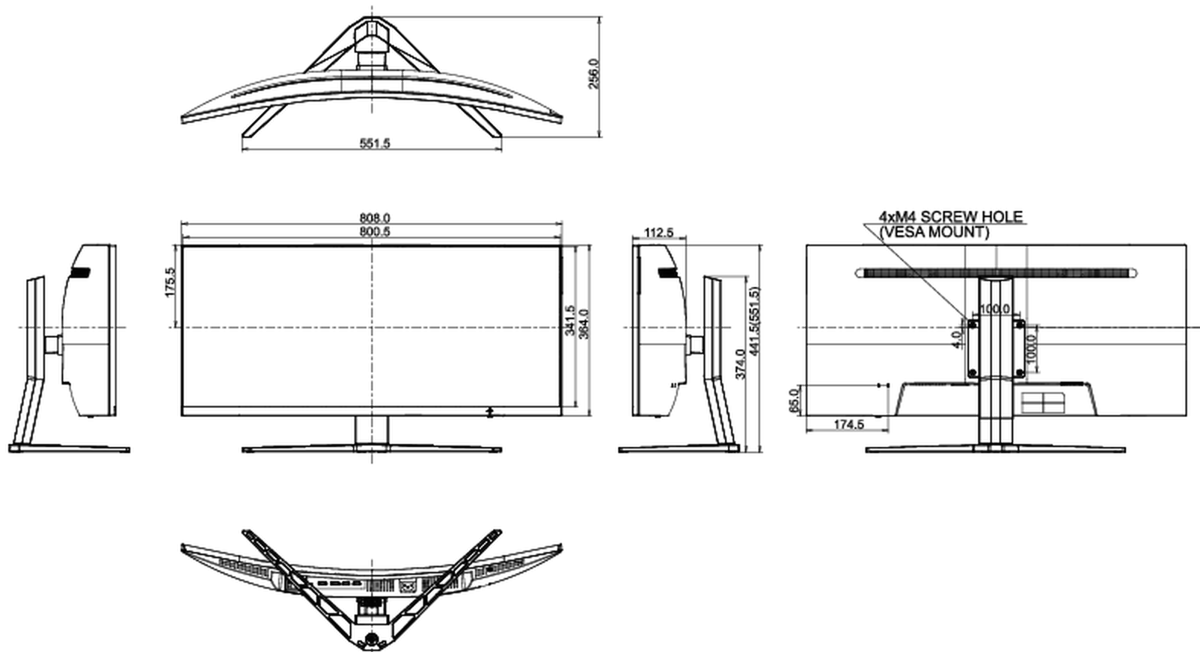

VESA Halterung

100 x 100mm

05 ENTHALTENES ZUBEHÖR

Kabel

Netz, USB, HDMI, DP

Sonstige

Leitfaden zur Inbetriebnahme, Sicherheits-Hinweise

06 STROMVERWALTUNG

Netzteil

intern

Stromversorgung

AC 100 - 240V, 50/60Hz

Leistungsaufnahme

60W typisch, 0.5W Standby, 0.5W ausgeschaltet

07 LEISTUNG

Vorschriften

CE, EAC, RoHS support, ErP, WEEE, REACH

Energieeffizienzklasse (Regulation (EU) 2017/1369)

F

REACH SVHC

über 0,1%: Blei, Bleimonoxid, Diborontrioxid

08 ABMESSUNGEN / GEWICHT

Produkt Abmessungen B x H x T

808 x 441.5 (551.5) x 256mm

Verpackung Abmessungen B x H x T

909 x 505 x 282mm

Gewicht (ohne Verpackung)

10.9kg

Gewicht (ohne Standfuß)

6kg

EAN code

4948570117406