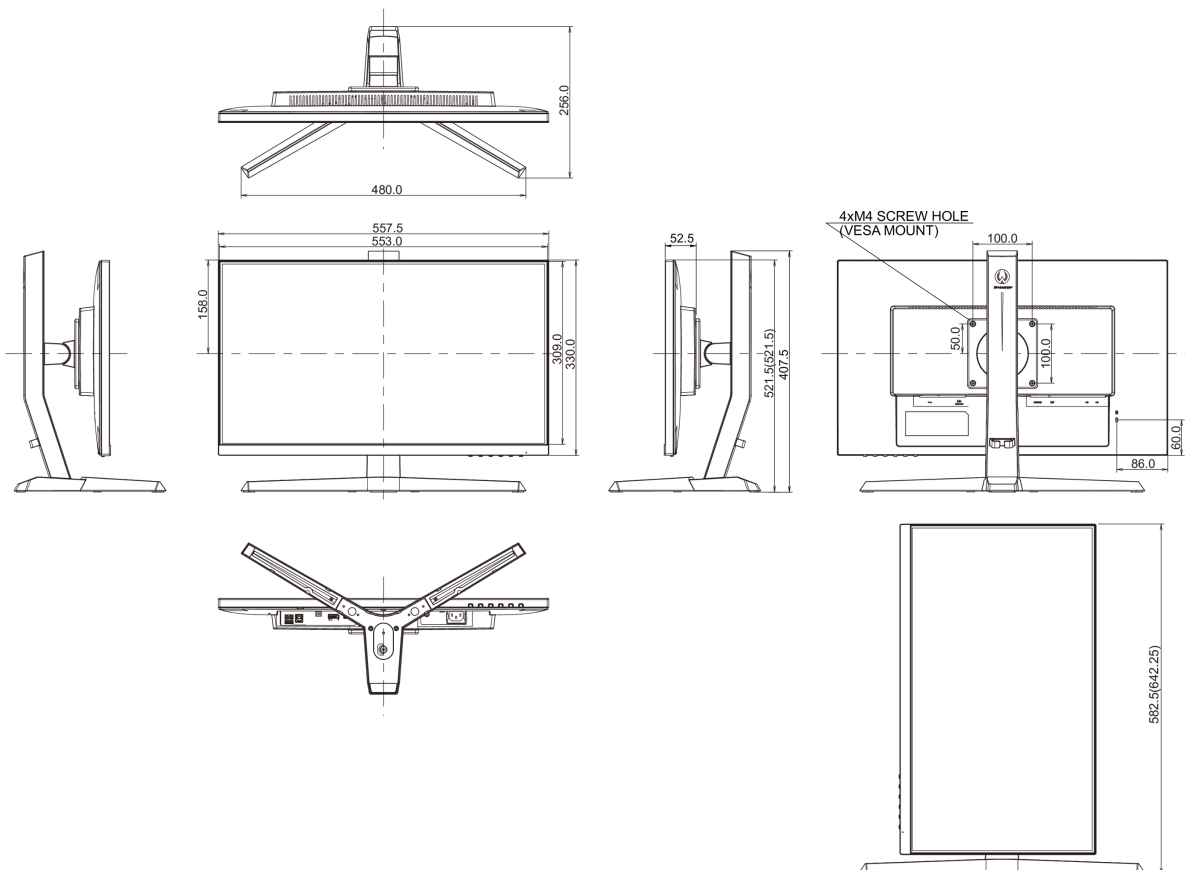

01 DISPLAY EIGENSCHAFTEN

Bilddiagonale	24.5", 62.2cm
Panel-Technologie	IPS, matte Oberfläche
Physikalische Auflösung	1920 x 1080 @240Hz (2.1 megapixel Full HD)
Bildformat	16:9
Helligkeit	400 cd/m ²
Kontrastverhältnis	1000:1
Erweitertes Kontrast Verhältnis	80M:1
Reaktionszeit (MPRT)	0.4ms
Blickwinkel	horizontal/vertikal: 178°/178°, rechts/links: 89°/89°, nach oben/unten: 89°/89°
Farbunterstützung	16.7mln 8bit
Horizontalfrequenz	31 - 292kHz
Arbeitsfläche H x B	543.7 x 302.6mm, 21.4 x 11.9"
Pixelabstand	0.283mm
Farbe	matt, schwarz

04 MECHANISCH

Verstellmöglichkeiten	Höhe, Pivot (Rotation), Tilt
Höhenverstellbar	130mm
Rotierbar (Pivotfunktion)	90°
Neigungswinkel	18° nach oben; 3° nach unten
VESA Halterung	100 x 100mm
Kabelmanagement	ja

Produkt Abmessungen B x H x T	557.5 x 391.5 (521.5) x 256mm
Verpackung Abmessungen B x H x T	711 x 420 x 214mm
Gewicht (ohne Verpackung)	4.6kg
Gewicht (inkl Verpackung)	6.7kg
EAN code	4948570117796

Alle Warenzeichen sind eingetragene Handelsmarken. Irrtum und Änderungen in den Spezifikationen vorbehalten. Alle LCD's erfüllen die ISO-9241-307:2008 Pixelfehlerklasse.