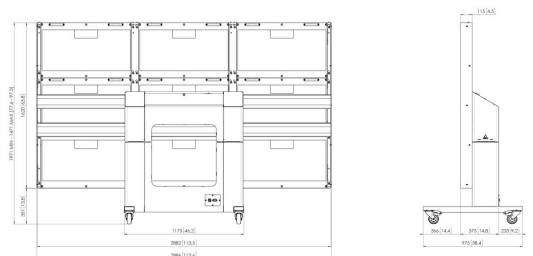

TLWE78101 motorbetriebener Trolley für Samsung IFR/IER LED-Wand

Entscheidende Vorteile

- Einfache Installation
- TÜV- und CE-zertifiziert
- Mobil und/oder freistehend
- Abschließbarer Aufbewahrungsbereich für PC/AV-Geräte
- Maximales Ladegewicht: 225 kg

TLWE78101 ist ein Kombi-Set, bestehend aus einem motorbetriebenen Wagen und einem LED-Wandadapter. Das Set wurde eigens für die sichere Befestigung der Samsung FHD IFR/IER 1,5 mm (3x3 LED-Wand) konzipiert. Der Wagen ist bis zu 50 cm höhenverstellbar sowie TÜV- und CE-zertifiziert.

TLWE78101 motorbetriebener Trolley für Samsung IFR/IER LED- Wand

Technische Daten

Artikelnummer (SKU)	7951290
Farbe	Schwarz
EAN-Einzelbox	8712285352362
TÜV-zertifiziert	Ja
Garantie	2 Jahre
Max. Gewichtslast (kg/Lbs)	225 / 496.04
Zertifizierungen	CE
Max. Abstand zum Boden - zentrales Display (mm)	1575
Min. Abstand zum Boden - zentrales Display (mm)	1075
Motorisiert	Ja
Höhenverstellung (mm)	500