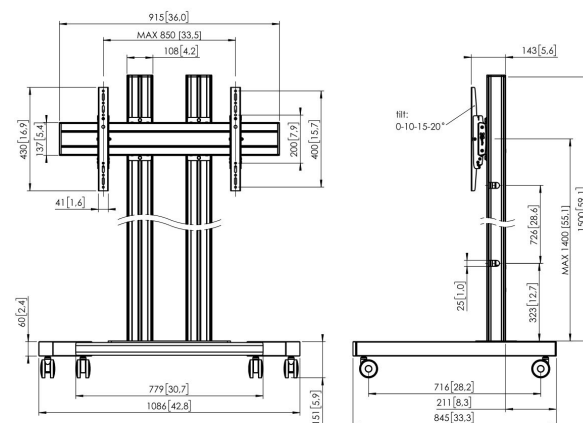

TD1584 Displaywagen

Wagen set TD1584

Bildschirmgröße: >65" 65" Passgröße: 800x400Max. Last: 160 kg - 352.7 lbs Set bestehend aus: • 1x PFT 8530 Wagenrahmen • 2x PUC 2715 Profil 150 cm • 1x PFB 3409 Bildschirm-Adapterstange • 1x PFS 3204 Bildschirm-Adapterstreifen

TD1584 Displaywagen

Technische Daten

Artikelnummer (SKU)	7953050
Farbe	Schwarz
EAN-Einzelbox	8712285333149
Höhe	1651
Breite	1086
Tiefe	845
TÜV-zertifiziert	Ja
Neigbar	Neigbar -3°/+3°
Garantie	5 Jahre
Max. Gewichtslast (kg/Lbs)	160 / 352.74
Min. hole pattern	100mm x 100mm
Max. hole pattern	850mm x 400mm
Max. Schraubengröße	M8
Max. Schnittstellenhöhe (mm)	430
Max. Breite der Schnittstelle (mm)	915
Max. Abstand zum Boden - zentrales Display (mm)	1551
Max. horizontale Lochung (mm)	850
Max. vertikale Lochung (mm)	400
Min. horizontale Lochung (mm)	100
Min. Bildschirmgröße (Zoll)	65
Min. vertikale Lochung (mm)	100
Universelles oder festes Lochmuster	Universell