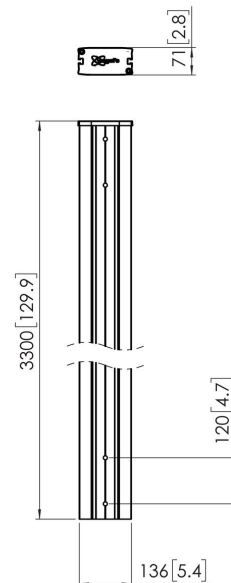

## PUC 2933 Profil 330 cm

Die Serie PUC 29xx wurde speziell zur Anwendung bei Videowänden entwickelt. Die Profile sind in den folgenden Längen erhältlich: 200 cm, 270 cm und 330 cm. Die Profile sind mit einer Kabelführung (CIS®) ausgestattet und können mit dem gesamten Connect-it-Zubehör kombiniert werden. Die Serie PUC 29xx kann ausschließlich mit den universellen Connect-it Videowand-Komponenten verwendet werden.

## PUC 2933 Profil 330 cm

# Technische Daten

Artikelnummer (SKU)	7229330
Farbe	Schwarz
EAN-Einzelbox	8712285336744
Länge	3300
TÜV-zertifiziert	Ja
Garantie	5 Jahre
Bildschirme Rückseite an Rückseite	True

VOGEL'S HOLDING BV (©)

Alle Rechte vorbehalten.  
Druckfehler, technische  
Änderungen und  
Preisänderungen vorbehalten.