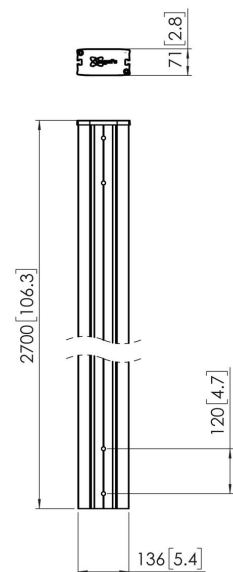

PUC 2927 Profil 270 cm

Die Serie PUC 29xx wurde speziell zur Anwendung bei Videowänden entwickelt. Die Profile sind in den folgenden Längen erhältlich: 200 cm, 270 cm und 330 cm. Die Profile sind mit einer Kabelführung (CIS®) ausgestattet und können mit dem gesamten Connect-it-Zubehör kombiniert werden. Die Serie PUC 29xx kann ausschließlich mit den universellen Connect-it Videowand-Komponenten verwendet werden.

PUC 2927 Profil 270 cm

Technische Daten

Artikelnummer (SKU)	7229270
Farbe	Schwarz
EAN-Einzelbox	8712285336720
Länge	2700
TÜV-zertifiziert	Ja
Garantie	5 Jahre
Bildschirme Rückseite an Rückseite	True

VOGEL'S HOLDING BV (©)