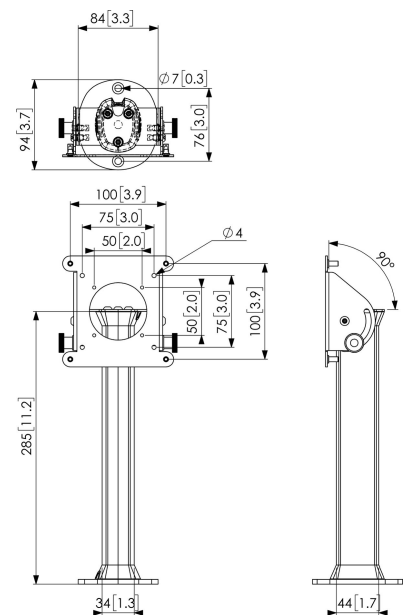

PTA 3102 Tischstandfuß

PTA 3102 ist ein Tischständer, der für die Verwendung in Kombination mit den sicheren PTS-Tablet-Gehäusen von Vogel's gedacht ist.

Technische Daten

Artikelnummer (SKU)	7493120
Farbe	Schwarz
EAN-Einzelbox	8712285334740
Höhe	260
TÜV-zertifiziert	Ja
Neigbar	Bis zu 90° neigbar
Garantie	5 Jahre
Max. Gewichtslast (kg/Lbs)	3 / 6.61
Max. Schnittstellenhöhe (mm)	120
Max. Breite der Schnittstelle (mm)	120
Kabelführung	Integrierte Kabelführung
Max. Abstand zum Boden - zentrales Display (mm)	260
Max. Bildschirmgröße (Zoll)	26
Min. Bildschirmgröße (Zoll)	7
Universelles oder festes Lochmuster	Fest