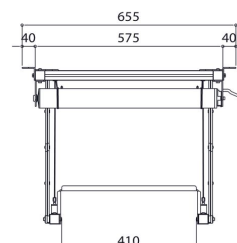

PPL 2035-120V Projektor-Liftsystem

Das PPL 2035-120V Projektor-Liftsystem ist die perfekte Lösung zur Integration eines großen und schweren Projektors in die Decke, wenn es auf eine ästhetische Lösung ankommt. Der Projektor ist einerseits gut verborgen und andererseits besser vor Diebstahl geschützt. Die Liftsysteme fahren geräuschlos und verfügen über zwei Positionen: oben und Präsentation.

PPL 2035-120V Projektor-Liftsystem

Technische Daten

Artikelnummer (SKU)	7020364
Farbe	Silber
EAN-Einzelbox	8712285338366
Breite	567
Tiefe	554
Garantie	2 Jahre
Guarantee electrical parts	2 Jahre
Max. Gewichtslast (kg/Lbs)	15 / 33.07
Durchschnittlicher Stromverbrauch (W)	156
Zertifizierungen	CE
Max. Abstand zur Decke (mm)	480
Min. Abstand zur Decke (mm)	130
Spannung (V)	120 V, 60 Hz