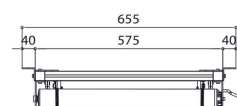

PPL 2035-120V Projektor-Liftsystem

Das PPL 2035-120V Projektor-Liftsystem ist die perfekte Lösung zur Integration eines großen und schweren Projektors in die Decke, wenn es auf eine ästhetische Lösung ankommt. Der Projektor ist einerseits gut verborgen und andererseits besser vor Diebstahl geschützt. Die Liftsysteme fahren geräuschlos und verfügen über zwei Positionen: oben und Präsentation.

PPL 2035-120V Projektor-Liftsystem

Technische Daten

Artikelnummer (SKU)	7020364
Farbe	Silber
EAN-Einzelbox	8712285338366
Breite	567
Tiefe	554
Garantie	2 Jahre
Guarantee electrical parts	2 Jahre
Max. Gewichtslast (kg/Lbs)	15 / 33.07
Durchschnittlicher Stromverbrauch (W)	156
Zertifizierungen	CE
Max. Abstand zur Decke (mm)	480
Min. Abstand zur Decke (mm)	130
Spannung (V)	120 V, 60 Hz