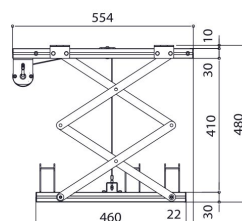

PPL 2035-120V Projektor-Liftsystem

Das PPL 2035-120V Projektor-Liftsystem ist die perfekte Lösung zur Integration eines großen und schweren Projektors in die Decke, wenn es auf eine ästhetische Lösung ankommt. Der Projektor ist einerseits gut verborgen und andererseits besser vor Diebstahl geschützt. Die Liftsysteme fahren geräuschlos und verfügen über zwei Positionen: oben und Präsentation.

PPL 2035-120V Projektor-Liftsystem

Technische Daten

Artikelnummer (SKU)	7020364
Farbe	Silber
EAN-Einzelbox	8712285338366
Breite	567
Tiefe	554
Garantie	2 Jahre
Guarantee electrical parts	2 Jahre
Max. Gewichtslast (kg/Lbs)	15 / 33.07
Durchschnittlicher Stromverbrauch (W)	156
Zertifizierungen	CE
Max. Abstand zur Decke (mm)	480
Min. Abstand zur Decke (mm)	130
Spannung (V)	120 V, 60 Hz