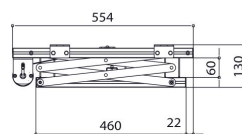

PPL 2035-120V Projektor-Liftsystem

Das PPL 2035-120V Projektor-Liftsystem ist die perfekte Lösung zur Integration eines großen und schweren Projektors in die Decke, wenn es auf eine ästhetische Lösung ankommt. Der Projektor ist einerseits gut verborgen und andererseits besser vor Diebstahl geschützt. Die Liftsysteme fahren geräuschlos und verfügen über zwei Positionen: oben und Präsentation.

PPL 2035-120V Projektor-Liftsystem

Technische Daten

Artikelnummer (SKU)	7020364
Farbe	Silber
EAN-Einzelbox	8712285338366
Breite	567
Tiefe	554
Garantie	2 Jahre
Guarantee electrical parts	2 Jahre
Max. Gewichtslast (kg/Lbs)	15 / 33.07
Durchschnittlicher Stromverbrauch (W)	156
Zertifizierungen	CE
Max. Abstand zur Decke (mm)	480
Min. Abstand zur Decke (mm)	130
Spannung (V)	120 V, 60 Hz