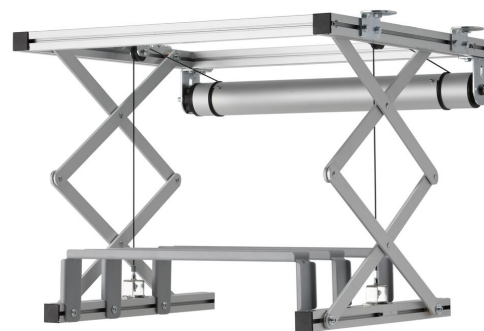

PPL 2035-120V Projektor-Liftsystem

Das PPL 2035-120V Projektor-Liftsystem ist die perfekte Lösung zur Integration eines großen und schweren Projektors in die Decke, wenn es auf eine ästhetische Lösung ankommt. Der Projektor ist einerseits gut verborgen und andererseits besser vor Diebstahl geschützt. Die Liftsysteme fahren geräuschlos und verfügen über zwei Positionen: oben und Präsentation.

PPL 2035-120V Projektor-Liftsystem

Technische Daten

Artikelnummer (SKU)	7020364
Farbe	Silber
EAN-Einzelbox	8712285338366
Breite	567
Tiefe	554
Garantie	2 Jahre
Guarantee electrical parts	2 Jahre
Max. Gewichtslast (kg/Lbs)	15 / 33.07
Durchschnittlicher Stromverbrauch (W)	156
Zertifizierungen	CE
Max. Abstand zur Decke (mm)	480
Min. Abstand zur Decke (mm)	130
Spannung (V)	120 V, 60 Hz