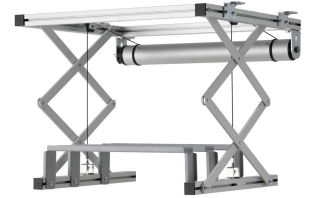

PPL 2035-120V Projektor-Liftsystem

Das PPL 2035-120V Projektor-Liftsystem ist die perfekte Lösung zur Integration eines großen und schweren Projektors in die Decke, wenn es auf eine ästhetische Lösung ankommt. Der Projektor ist einerseits gut verborgen und andererseits besser vor Diebstahl geschützt. Die Liftsysteme fahren geräuschlos und verfügen über zwei Positionen: oben und Präsentation.

PPL 2035-120V Projektor-Liftsystem

Technische Daten

Artikelnummer (SKU)	7020364
Farbe	Silber
EAN-Einzelbox	8712285338366
Breite	567
Tiefe	554
Garantie	2 Jahre
Guarantee electrical parts	2 Jahre
Max. Gewichtslast (kg/Lbs)	15 / 33.07
Durchschnittlicher Stromverbrauch (W)	156
Zertifizierungen	CE
Max. Abstand zur Decke (mm)	480
Min. Abstand zur Decke (mm)	130
Spannung (V)	120 V, 60 Hz