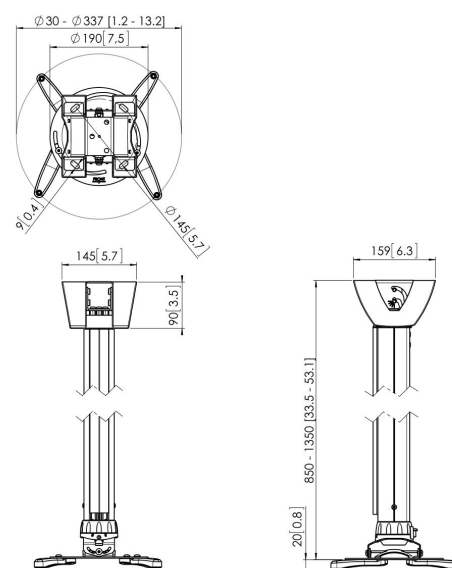

## PPC 1585 Projektor- Deckenhalter höhenverstellbar

Der Projektorhalter PPC 1585 ist ein in der Höhe einstellbarer Projektorhalter, der speziell für die neueste Generation der Projektoren mit einem Gewicht von bis zu 20 kg gedacht ist. Der Projektoradapter ist mit einer Feineinstellmöglichkeit für die präzise Ausrichtung mit der Projektionsfläche ausgestattet. Nach der Ausrichtung bleibt der Projektor in seiner Position. Durch Drehen des einzigartigen Reibrings wird eventuell vorhandenes Spiel der Adapterverbindungen beseitigt, was aus dem Halter eine solide und sehr stabile Lösung macht.

## PPC 1585 Projektor- Deckenhalter höhenverstellbar

## Technische Daten

Artikelnummer (SKU)	7015854
Farbe	Silber
EAN-Einzelbox	8712285325120
TÜV-zertifiziert	Ja
Neigbar	Bis zu 15° neigbar
Drehbar	Bis zu 360°
Garantie	5 Jahre
Max. Gewichtslast (kg/Lbs)	20 / 44.09
Fischer enthalten	Ja
Max. Abstand zur Decke (mm)	1350
Min. Abstand zur Decke (mm)	850
Reichweite (Durchmesser)	30 - 337 mm
Rolle	15