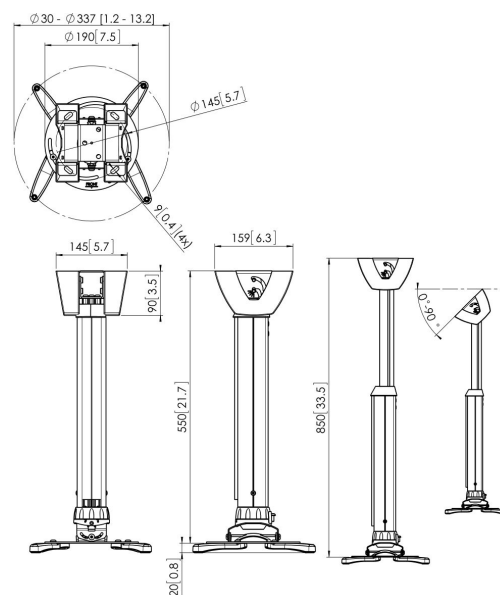

PPC 1555 Projektor- Deckenhalter höhenverstellbar

Der Projektorhalter PPC 1555 ist ein in der Höhe einstellbarer Projektorhalter, der speziell für die neueste Generation der Projektoren mit einem Gewicht von bis zu 20 kg gedacht ist. Der Projektoradapter ist mit einer Feineinstellmöglichkeit für die präzise Ausrichtung mit der Projektionsfläche ausgestattet. Nach der Ausrichtung bleibt der Projektor in seiner Position. Durch Drehen des einzigartigen Reibrings wird eventuell vorhandenes Spiel der Adapterverbindungen beseitigt, was aus dem Halter eine solide und sehr stabile Lösung macht.

PPC 1555 Projektor- Deckenhalter höhenverstellbar

Technische Daten

Artikelnummer (SKU)	7015551
Farbe	Weiß
EAN-Einzelbox	8712285325182
TÜV-zertifiziert	Ja
Neigbar	Bis zu 15° neigbar
Drehbar	Bis zu 360°
Garantie	5 Jahre
Max. Gewichtslast (kg/Lbs)	20 / 44.09
Fischer enthalten	Ja
Max. Abstand zur Decke (mm)	850
Min. Abstand zur Decke (mm)	550
Reichweite (Durchmesser)	30 - 337 mm
Rolle	15