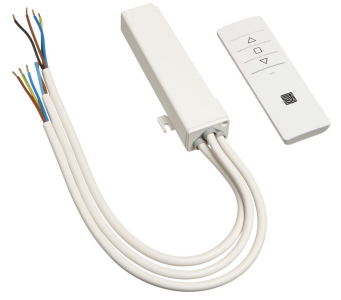

PPA 902-120V Set Funkfernbedienung

Set zur Funkfernbedienung für die Projektorenlifts PPL 2035-120V, PPL 2100-120V und PPL 2170-120V. In diesem Set sind eine Fernbedienung und eine Empfängereinheit enthalten. Die Fernbedienung sendet Funkwellen auf der Frequenz 868 MHz, die auch durch Wände, Fenster und Türen gehen. Der Empfänger lässt sich dank seiner kompakten Größe problemlos verbergen.

PPA 902-120V Set Funkfernbedienung

Technische Daten

Artikelnummer (SKU)	7099121
Farbe	Weiß
EAN-Einzelbox	8712285338229
Garantie	2 Jahre
Guarantee electrical parts	2 Jahre
Zertifizierungen	CE
Spannung (V)	120 V, 60 Hz