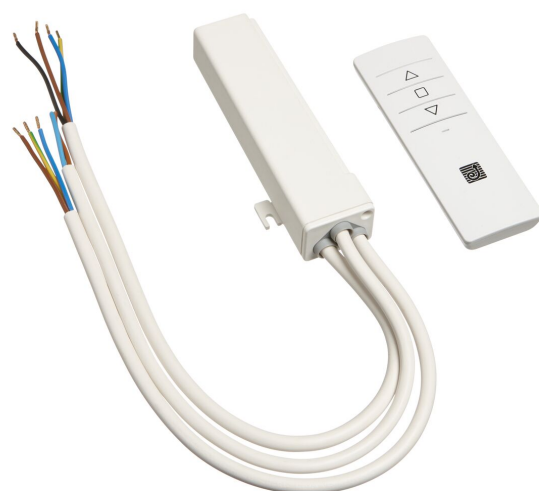

PPA 902-120V Set Funkfernbedienung

Set zur Funkfernbedienung für die Projektorenlifts PPL 2035-120V, PPL 2100-120V und PPL 2170-120V. In diesem Set sind eine Fernbedienung und eine Empfängereinheit enthalten. Die Fernbedienung sendet Funkwellen auf der Frequenz 868 MHz, die auch durch Wände, Fenster und Türen gehen. Der Empfänger lässt sich dank seiner kompakten Größe problemlos verbergen.

PPA 902-120V Set Funkfernbedienung

Technische Daten

Artikelnummer (SKU)	7099121
Farbe	Weiß
EAN-Einzelbox	8712285338229
Garantie	2 Jahre
Guarantee electrical parts	2 Jahre
Zertifizierungen	CE
Spannung (V)	120 V, 60 Hz