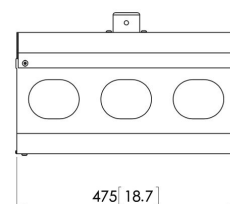

PPA 310 Projektorgehäuse mit Diebstahlschutz

Das PPA 310 ist ein diebstahlsicheres Gehäuse für kleine bis mittelgroße Projektoren, während das PPA 320 für größere Projektoren gedacht ist. Beide bieten maximalen Schutz für Projektoren in Schulen und öffentlichen Umgebungen. Die neuen Projektorgehäuse sind speziell konzipiert, um den Diebstahl montierter Projektoren zu verhindern, und sie passen zu unseren modularen PUC21xx/PUC 24xx -Deckenstangen. Das neue Design ermöglicht außerdem die Befestigung des Gehäuses direkt an der Decke. Max. Projektorgroße 410 x 410 x 150 mm (B x T x H)

PPA 310 Projektorgehäuse mit Diebstahlschutz

Technische Daten

Artikelnummer (SKU)	7093104
Farbe	Silber
EAN-Einzelbox	8712285322709
Höhe	264
Breite	341
Tiefe	475
Garantie	5 Jahre

VOGEL'S HOLDING BV (©)

Alle Rechte vorbehalten.
Druckfehler, technische
Änderungen und
Preisänderungen vorbehalten.