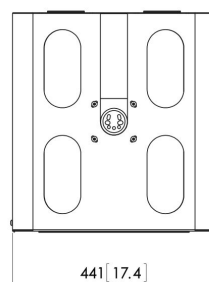

PPA 310 Projektorgehäuse mit Diebstahlschutz

Das PPA 310 ist ein diebstahlsicheres Gehäuse für kleine bis mittelgroße Projektoren, während das PPA 320 für größere Projektoren gedacht ist. Beide bieten maximalen Schutz für Projektoren in Schulen und öffentlichen Umgebungen. Die neuen Projektorgehäuse sind speziell konzipiert, um den Diebstahl montierter Projektoren zu verhindern, und sie passen zu unseren modularen PUC21xx/PUC 24xx -Deckenstangen. Das neue Design ermöglicht außerdem die Befestigung des Gehäuses direkt an der Decke. Max. Projektorgroße 410 x 410 x 150 mm (B x T x H)

PPA 310 Projektorgehäuse mit Diebstahlschutz

Technische Daten

Artikelnummer (SKU)	7093104
Farbe	Silber
EAN-Einzelbox	8712285322709
Höhe	264
Breite	341
Tiefe	475
Garantie	5 Jahre

VOGEL'S HOLDING BV (©)

Alle Rechte vorbehalten.
Druckfehler, technische
Änderungen und
Preisänderungen vorbehalten.