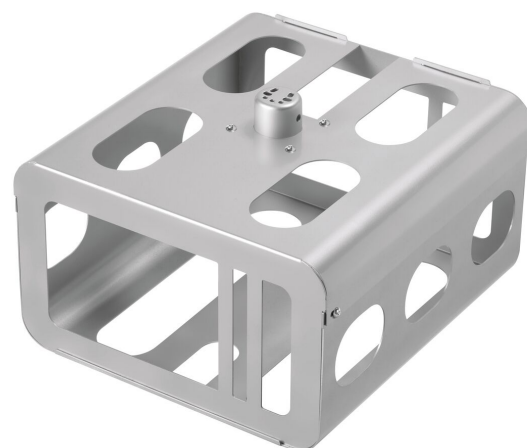

PPA 310 Projektorgehäuse mit Diebstahlschutz

Das PPA 310 ist ein diebstahlsicheres Gehäuse für kleine bis mittelgroße Projektoren, während das PPA 320 für größere Projektoren gedacht ist. Beide bieten maximalen Schutz für Projektoren in Schulen und öffentlichen Umgebungen. Die neuen Projektorgehäuse sind speziell konzipiert, um den Diebstahl montierter Projektoren zu verhindern, und sie passen zu unseren modularen PUC21xx/PUC 24xx -Deckenstangen. Das neue Design ermöglicht außerdem die Befestigung des Gehäuses direkt an der Decke. Max. Projektorgroße 410 x 410 x 150 mm (B x T x H)

PPA 310 Projektorgehäuse mit Diebstahlschutz

Technische Daten

Artikelnummer (SKU)	7093104
Farbe	Silber
EAN-Einzelbox	8712285322709
Höhe	264
Breite	341
Tiefe	475
Garantie	5 Jahre

VOGEL'S HOLDING BV (©)

Alle Rechte vorbehalten.
Druckfehler, technische
Änderungen und
Preisänderungen vorbehalten.