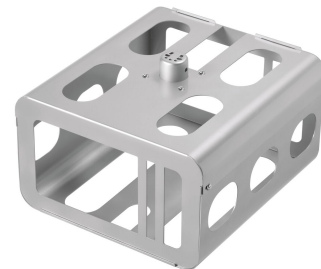

PPA 310 Projektorgehäuse mit Diebstahlschutz

Das PPA 310 ist ein diebstahlsicheres Gehäuse für kleine bis mittelgroße Projektoren, während das PPA 320 für größere Projektoren gedacht ist. Beide bieten maximalen Schutz für Projektoren in Schulen und öffentlichen Umgebungen. Die neuen Projektorgehäuse sind speziell konzipiert, um den Diebstahl montierter Projektoren zu verhindern, und sie passen zu unseren modularen PUC21xx/PUC 24xx -Deckenstangen. Das neue Design ermöglicht außerdem die Befestigung des Gehäuses direkt an der Decke. Max. Projektorgroße 410 x 410 x 150 mm (B x T x H)

PPA 310 Projektorgehäuse mit Diebstahlschutz

Technische Daten

Artikelnummer (SKU)	7093104
Farbe	Silber
EAN-Einzelbox	8712285322709
Höhe	264
Breite	341
Tiefe	475
Garantie	5 Jahre

VOGEL'S HOLDING BV (©)

Alle Rechte vorbehalten.
Druckfehler, technische
Änderungen und
Preisänderungen vorbehalten.