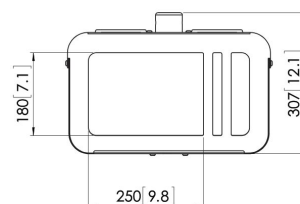

PPA 310 Projektorgehäuse mit Diebstahlschutz

Das PPA 310 ist ein diebstahlsicheres Gehäuse für kleine bis mittelgroße Projektoren, während das PPA 320 für größere Projektoren gedacht ist. Beide bieten maximalen Schutz für Projektoren in Schulen und öffentlichen Umgebungen. Die neuen Projektorgehäuse sind speziell konzipiert, um den Diebstahl montierter Projektoren zu verhindern, und sie passen zu unseren modularen PUC21xx/PUC 24xx -Deckenstangen. Das neue Design ermöglicht außerdem die Befestigung des Gehäuses direkt an der Decke. Max. Projektorgroße 410 x 410 x 150 mm (B x T x H)

PPA 310 Projektorgehäuse mit Diebstahlschutz

Technische Daten

Artikelnummer (SKU)	7093104
Farbe	Silber
EAN-Einzelbox	8712285322709
Höhe	264
Breite	341
Tiefe	475
Garantie	5 Jahre

VOGEL'S HOLDING BV (©)

Alle Rechte vorbehalten.
Druckfehler, technische
Änderungen und
Preisänderungen vorbehalten.