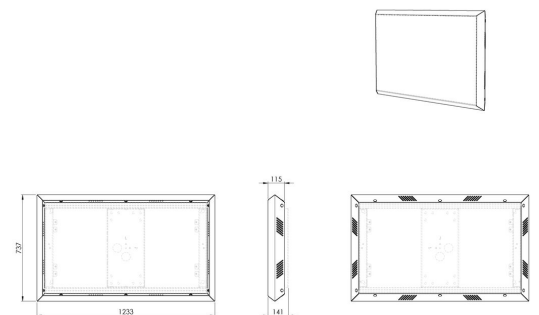

POA 9601 Outdoor-Rahmen für LG 49XE4F

Entscheidende Vorteile

- Korrosionsschutzbehandlung für die Montage im Außenbereich
- Diebstahlschutz
- Position im Hoch- und Querformat
- Stilvolles Design
- Schnelle und einfache Montage

Mit dem Outdoor-Rahmen POA 9601 von Vogel's für das LG 49XE4F können Sie Ihr Outdoor-Display LG 49XE4F geschickt aufstellen.

POA 9601 Outdoor-Rahmen für LG 49XE4F

Technische Daten

Artikelnummer (SKU)	7296010
Farbe	Schwarz
EAN-Einzelbox	8712285351884
Höhe	737
Breite	1233
Tiefe	115
Garantie	2 Jahre
Max. Bildschirmgröße (Zoll)	49
Min. Bildschirmgröße (Zoll)	49