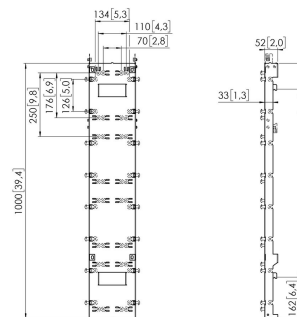

PLI 8703H4 Philips 7000series 4H

Entscheidende Vorteile

- Einfache Installation
- Kompatibel mit Connect-it, einschließlich Zubehör

PLI 8703H4 Philips 7000 Serie 2H Mit diesem Adapter montieren Sie 2 Module der Serie Philips 7000 übereinander. Mit diesem Produkt können sowohl gerade als auch L-förmige Videowände installiert werden. Dieses Produkt kann in Kombination mit den anderen Produkten dieser Serie verwendet werden, je nach der von Ihnen gewünschten Videowand können wir eine Lösung zusammenstellen. (PLI 8701 und PLI 8702). Vogel's For Sure

PLI 8703H4 Philips 7000series 4H

Technische Daten

| | |
|---------------------|---------------|
| Artikelnummer (SKU) | 7287030 |
| Farbe | Schwarz |
| EAN-Einzelbox | 8712285360688 |
| TÜV-zertifiziert | Ja |
| Garantie | 5 Jahre |