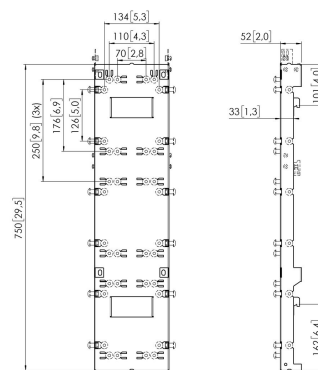

PLI 8702H3 Philips 7000series 3H

Entscheidende Vorteile

- Einfache Installation
- Kompatibel mit Connect-it, einschließlich Zubehör

PLI 8702H3 Philips 7000 Serie 3H Mit diesem Adapter montieren Sie 2 Module der Serie Philips 7000 übereinander. Mit diesem Produkt können sowohl gerade als auch L-förmige Videowände installiert werden. Dieses Produkt kann in Kombination mit den anderen Produkten dieser Serie verwendet werden, je nach der von Ihnen gewünschten Videowand können wir eine Lösung zusammenstellen. (PLI 8701 und PLI 8703). Vogel's For Sure

Technische Daten

Artikelnummer (SKU)	7287020
Farbe	Schwarz
EAN-Einzelbox	8712285360664
TÜV-zertifiziert	Ja
Garantie	5 Jahre

VOGEL'S HOLDING BV (©)

Alle Rechte vorbehalten.
Druckfehler, technische
Änderungen und
Preisänderungen vorbehalten.