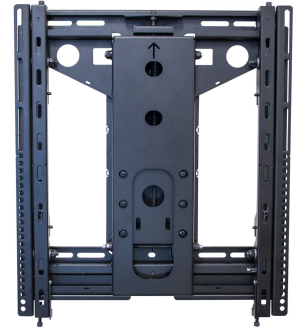

PFW 6885 Pop-out Wandhalterung Hochformat

PFW 6885 ist ein extraflaches Pop-Out-Modul für Videowände mit Displays im Hochformat. PFW 6885 kann für Displays bis 45 kg mit Montagemustern von 200x200 bis 400x600 mm eingesetzt werden. PFW 6885 ist 3D einstellbar und sorgt somit für eine perfekte Displayausrichtung zu Nachbardisplays. PFW 6885 besitzt einen federunterstützten Pop-Out-Mechanismus mit Scherensystem, eine offene Bauform für leichte Zugänglichkeit und von oben erreichbare Justierschrauben. Eine displayspezifische Abstandslehre als Montagehilfe gehört zum Lieferumfang.

PFW 6885 Pop-out Wandhalterung Hochformat

Technische Daten

Artikelnummer (SKU)	7368850
Farbe	Schwarz
EAN-Einzelbox	8712285334023
TÜV-zertifiziert	Ja
Garantie	5 Jahre
Min. Bildschirmgröße (Zoll)	37
Max. Bildschirmgröße (Zoll)	65
Max. Gewichtslast (kg/Lbs)	45 / 99.21
Max. Schnittstellenhöhe (mm)	627
Max. Breite der Schnittstelle (mm)	497
Max. Abstand zur Wand (mm / inch)	260 / 10.24
Max. horizontale Lochung (mm)	400
Max. Bildschirmgröße (Zoll)	65
Max. vertikale Lochung (mm)	600
Min. Abstand zur Wand (mm / inch)	51 / 2.01
Min. horizontale Lochung (mm)	200
Min. Bildschirmgröße (Zoll)	37
Min. vertikale Lochung (mm)	200
Orientierung	Hochformat
Serviceposition	Ja