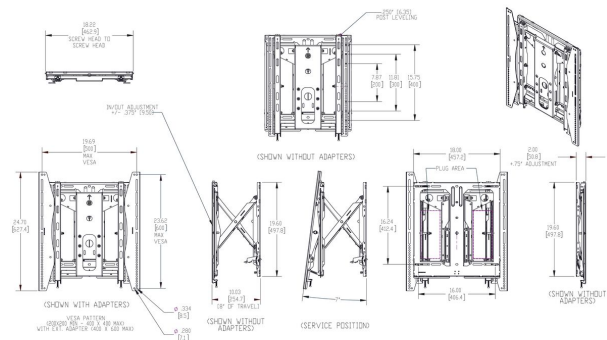

PFW 6885 Pop-out Wandhalterung Hochformat

PFW 6885 ist ein extraflaches Pop-Out-Modul für Videowände mit Displays im Hochformat. PFW 6885 kann für Displays bis 45 kg mit Montagemustern von 200x200 bis 400x600 mm eingesetzt werden. PFW 6885 ist 3D einstellbar und sorgt somit für eine perfekte Displayausrichtung zu Nachbardisplays. PFW 6885 besitzt einen federunterstützten Pop-Out-Mechanismus mit Scherensystem, eine offene Bauform für leichte Zugänglichkeit und von oben erreichbare Justierschrauben. Eine displayspezifische Abstandslehre als Montagehilfe gehört zum Lieferumfang.

PFW 6885 Pop-out Wandhalterung Hochformat

Technische Daten

Artikelnummer (SKU)	7368850
Farbe	Schwarz
EAN-Einzelbox	8712285334023
TÜV-zertifiziert	Ja
Garantie	5 Jahre
Min. Bildschirmgröße (Zoll)	37
Max. Bildschirmgröße (Zoll)	65
Max. Gewichtslast (kg/Lbs)	45 / 99.21
Max. Schnittstellenhöhe (mm)	627
Max. Breite der Schnittstelle (mm)	497
Max. Abstand zur Wand (mm / inch)	260 / 10.24
Max. horizontale Lochung (mm)	400
Max. Bildschirmgröße (Zoll)	65
Max. vertikale Lochung (mm)	600
Min. Abstand zur Wand (mm / inch)	51 / 2.01
Min. horizontale Lochung (mm)	200
Min. Bildschirmgröße (Zoll)	37
Min. vertikale Lochung (mm)	200
Orientierung	Hochformat
Serviceposition	Ja