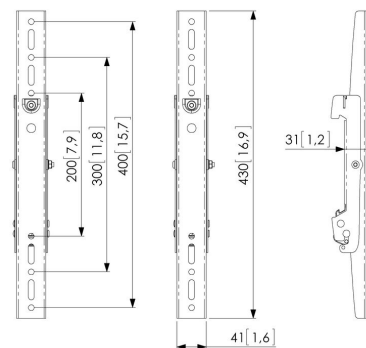

PFS 3204 Display-Adapterstrips

Die PFS 3204 Display-Adapterstrips sind Teil des modularen Connect-it-Systems, mit dem Sie Ihre eigene Bildschirmbefestigungslösung erstellen können.

PFS 3204 Display-Adapterstrips

Technische Daten

Artikelnummer (SKU)	7232040
Farbe	Schwarz
EAN-Einzelbox	8712285329302
Höhe	430
TÜV-zertifiziert	Ja
Neigbar	Neigbar -3°/+3°
Garantie	5 Jahre
Max. Gewichtslast (kg/Lbs)	160 / 352.74
Max. Schraubengröße	M8
Max. Schnittstellenhöhe (mm)	430
Max. Breite der Schnittstelle (mm)	41
Ausnahmen Conned It	2x back-to-back
Max. vertikale Lochung (mm)	400
Min. vertikale Lochung (mm)	200
Min. Gewichtslast (kg)	81
Serviceposition	Nein