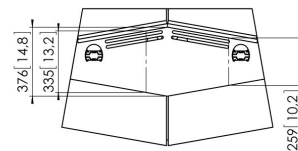

PFF 5211 Videokonferenzmöbel

Das PFF 5211 ist ein stilvolles Videokonferenzmöbel, das speziell für die Verwendung mit größeren Displays entworfen wurde. Es eignet sich für einzelne Displays (140 - 229 cm/55 - 90 Zoll) oder zwei Displays (2 x 117 - 165 cm/46 - 65 Zoll). Dank integrierter Rollen kann das Möbelstück einfach bewegt werden. Das Gehäuse verfügt über ausreichend Platz für Codecs, Switches und andere Elektronik-Systeme. Jeweils zwei Türen auf der Vorder- und Rückseite ermöglichen einen mühelosen Zugriff auf das Innere. Das Videokonferenzmöbel verfügt über ein integriertes Lautsprecherfach für einen optionalen Lautsprecher. Sie können hier den Vogel's-Lautsprecher PFA 9111 oder einen beliebigen anderen Lautsprecher verwenden, der in das Fach passt.

PFF 5211 Videokonferenzmöbel

Technische Daten

Artikelnummer (SKU)	7321524
Farbe	Silber
EAN-Einzelbox	8712285326844
Höhe	1555
Tiefe	770
TÜV-zertifiziert	Ja
Garantie	5 Jahre
Max. Gewichtslast (kg/Lbs)	80 / 176.37
Internal depth (mm)	746
Internal height (mm)	1555
Internal width (mm)	1150
Max. Bildschirmgröße (Zoll)	90
Min. Bildschirmgröße (Zoll)	23