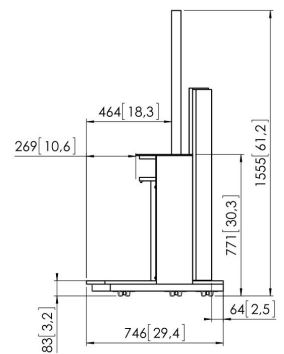

PFF 5211 Videokonferenzmöbel

Das PFF 5211 ist ein stilvolles Videokonferenzmöbel, das speziell für die Verwendung mit größeren Displays entworfen wurde. Es eignet sich für einzelne Displays (140 - 229 cm/55 - 90 Zoll) oder zwei Displays (2 x 117 - 165 cm/46 - 65 Zoll). Dank integrierter Rollen kann das Möbelstück einfach bewegt werden. Das Gehäuse verfügt über ausreichend Platz für Codecs, Switches und andere Elektronik-Systeme. Jeweils zwei Türen auf der Vorder- und Rückseite ermöglichen einen mühelosen Zugriff auf das Innere. Das Videokonferenzmöbel verfügt über ein integriertes Lautsprecherfach für einen optionalen Lautsprecher. Sie können hier den Vogel's-Lautsprecher PFA 9111 oder einen beliebigen anderen Lautsprecher verwenden, der in das Fach passt.

PFF 5211 Videokonferenzmöbel

Technische Daten

Artikelnummer (SKU)	7321524
Farbe	Silber
EAN-Einzelbox	8712285326844
Höhe	1555
Tiefe	770
TÜV-zertifiziert	Ja
Garantie	5 Jahre
Max. Gewichtslast (kg/Lbs)	80 / 176.37
Internal depth (mm)	746
Internal height (mm)	1555
Internal width (mm)	1150
Max. Bildschirmgröße (Zoll)	90
Min. Bildschirmgröße (Zoll)	23