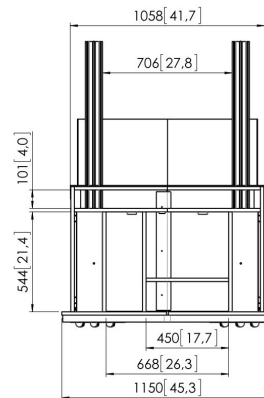

PFF 5211 Videokonferenzmöbel

Das PFF 5211 ist ein stilvolles Videokonferenzmöbel, das speziell für die Verwendung mit größeren Displays entworfen wurde. Es eignet sich für einzelne Displays (140 - 229 cm/55 - 90 Zoll) oder zwei Displays (2 x 117 - 165 cm/46 - 65 Zoll). Dank integrierter Rollen kann das Möbelstück einfach bewegt werden. Das Gehäuse verfügt über ausreichend Platz für Codecs, Switches und andere Elektronik-Systeme. Jeweils zwei Türen auf der Vorder- und Rückseite ermöglichen einen mühelosen Zugriff auf das Innere. Das Videokonferenzmöbel verfügt über ein integriertes Lautsprecherfach für einen optionalen Lautsprecher. Sie können hier den Vogel's-Lautsprecher PFA 9111 oder einen beliebigen anderen Lautsprecher verwenden, der in das Fach passt.

PFF 5211 Videokonferenzmöbel

Technische Daten

Artikelnummer (SKU)	7321524
Farbe	Silber
EAN-Einzelbox	8712285326844
Höhe	1555
Tiefe	770
TÜV-zertifiziert	Ja
Garantie	5 Jahre
Max. Gewichtslast (kg/Lbs)	80 / 176.37
Internal depth (mm)	746
Internal height (mm)	1555
Internal width (mm)	1150
Max. Bildschirmgröße (Zoll)	90
Min. Bildschirmgröße (Zoll)	23