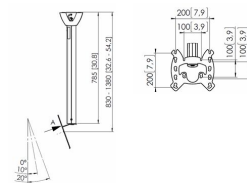

## PFC 585 Display- Deckenhalterung

Die Deckenhalterung PFC 585 wurde speziell entwickelt, damit Fernseher sicher an der Decke befestigt werden können. So können Sie Ihren Fernseher problemlos über Ihrem Bett oder in einer Ecke anbringen. Der Deckenadapter ist für flache und geneigte Decken geeignet und das Verlängerungsprofil kann auf eine Länge zwischen 850 und 1350 mm eingestellt werden. Ihr stilvolles Design macht diese Halterung zu einem eleganten und kompakten Einrichtungselement, das zu jedem Wohnstil passt.

## Technische Daten

Artikelnummer (SKU)	7305854
Farbe	Silber
EAN-Einzelbox	8712285330766
TÜV-zertifiziert	Ja
Neigbar	Bis zu 20° neigbar
Garantie	5 Jahre
Max. Schraubengröße	M8
Max. Schnittstellenhöhe (mm)	256
Max. Breite der Schnittstelle (mm)	242
Autolock	False
Deckenarten	Flache / geneigte Decke
Fischer enthalten	Ja
Höhenoptionen	Manuell einstellbare Höhe
Nivellierfunktion	Horizontale Ausrichtung nach der Installation
Max. Abstand zur Decke - Mittendisplay	1380
Max. Bildschirmgröße (Zoll)	43
Min. Abstand zur Decke (mm)	830
Min. Abstand zur Decke - Mittendisplay	830
Min. Bildschirmgröße (Zoll)	19