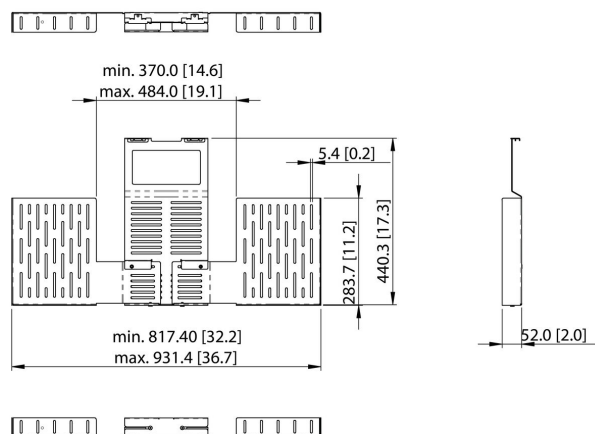

PFA 9166 Erweiterungsset für PFA 9165

Entscheidende Vorteile

- Einfache Installation
- Modular

Falls Ihnen mit dem PFA 9165 der Platz ausgeht, können Sie ihn mit dem Erweiterungsset PFA 9166 problemlos erweitern.

PFA 9166 Erweiterungsset für PFA 9165

Technische Daten

Artikelnummer (SKU)	7291660
Farbe	Schwarz
EAN-Einzelbox	8712285350887
Höhe	440
Breite	931
Tiefe	52
TÜV-zertifiziert	Nein
Garantie	5 Jahre
Max. Gewichtslast (kg/Lbs)	2 / 4,41
Min. Bildschirmgröße (Zoll)	55