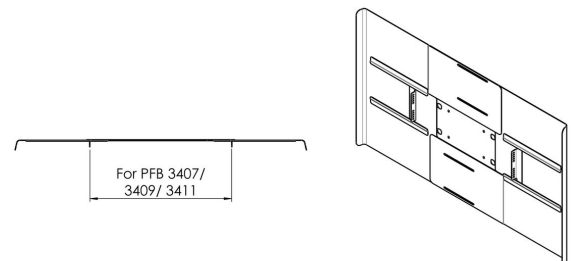

PFA 9159 Display- Rückabdeckung, Querformat 65-70"

Universelle Display-Cover sollen die Rückseite des Bildschirms verdecken, dabei Kabel und AV-Geräte verbergen und Manipulation verhindern. Die Display-Cover können in Kombination mit Connect-it Decken- und Bodenlösungen verwendet werden. Die PFA 9159, PFA 9161 und PFA 9163 wurden für die Doppelprofilmontage im Querformat entwickelt. Ebenfalls für die Doppelprofilmontage wurden die PFA 9120 sowie PFA 9121 konzipiert, welche für die Rückabdeckung der Displays im Hochformat geeignet sind.

PFA 9159 Display- Rückabdeckung, Querformat 65-70"

Technische Daten

Artikelnummer (SKU)	7291590
Farbe	Schwarz
EAN-Einzelbox	8712285350627
Garantie	5 Jahre
Max. Bildschirmgröße (Zoll)	70
Min. Bildschirmgröße (Zoll)	65