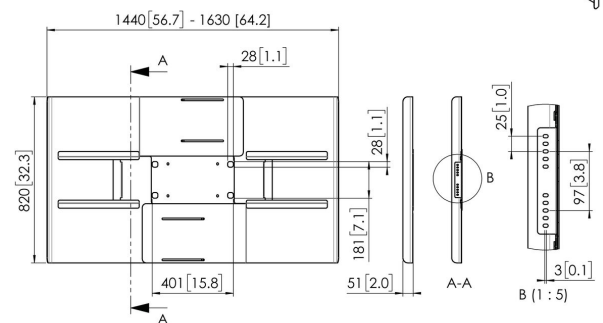

PFA 9159 Display- Rückabdeckung, Querformat 65-70"

Universelle Display-Cover sollen die Rückseite des Bildschirms verdecken, dabei Kabel und AV-Geräte verbergen und Manipulation verhindern. Die Display-Cover können in Kombination mit Connect-it Decken- und Bodenlösungen verwendet werden. Die PFA 9159, PFA 9161 und PFA 9163 wurden für die Doppelprofilmontage im Querformat entwickelt. Ebenfalls für die Doppelprofilmontage wurden die PFA 9120 sowie PFA 9121 konzipiert, welche für die Rückabdeckung der Displays im Hochformat geeignet sind.

PFA 9159 Display- Rückabdeckung, Querformat 65-70"

Technische Daten

Artikelnummer (SKU)	7291590
Farbe	Schwarz
EAN-Einzelbox	8712285350627
Garantie	5 Jahre
Max. Bildschirmgröße (Zoll)	70
Min. Bildschirmgröße (Zoll)	65