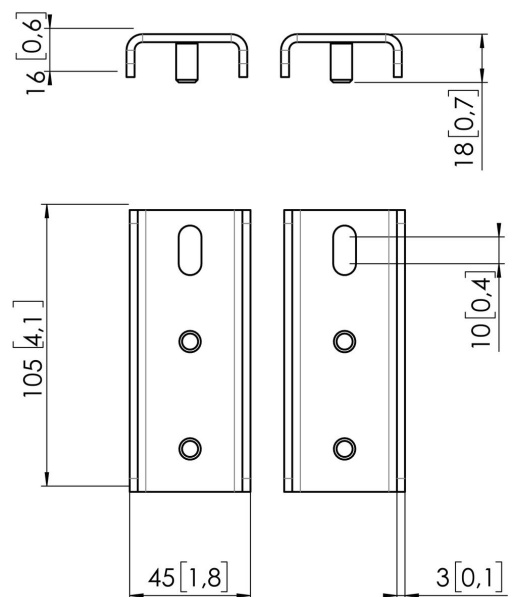

PFA 9158 Adapter für Samsung Flip 2 65"

Adapter für Samsung Flip 2 65". In Kombination mit PFW 6858 verwenden.

PFA 9158 Adapter für Samsung Flip 2 65"

Technische Daten

Artikelnummer (SKU)	7291580
Farbe	Schwarz
EAN-Einzelbox	8712285348266
Höhe	105
Breite	45
Tiefe	18
Garantie	5 Jahre
Max. Gewichtslast (kg/Lbs)	72 / 158.73
Max. Bildschirmgröße (Zoll)	65