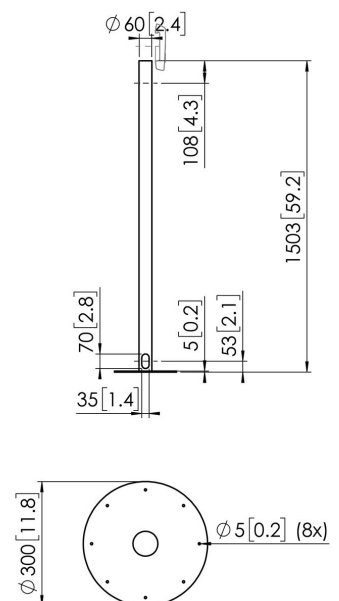

PFA 9155 Display-Standfuß

Entscheidende Vorteile

- Elegantes erstklassiges Design
- Modular
- Kabelführung

Der Display-Bodenstandfuß PFA 9155 ist Teil des modularen Systems, mit dem Sie Ihre eigene Bodenlösung gestalten können.

Technische Daten

Artikelnummer (SKU)	7291554
Farbe	Edelstahl
EAN-Einzelbox	8712285350788
Höhe	1503
Breite	300
Tiefe	300
TÜV-zertifiziert	Ja
Garantie	5 Jahre
Min. Bildschirmgröße (Zoll)	55
Max. Bildschirmgröße (Zoll)	55
Max. Gewichtslast (kg/Lbs)	50 / 110.23
Max. Abstand zum Boden - zentrales Display (mm)	1571
Max. Bildschirmgröße (Zoll)	55
Min. Bildschirmgröße (Zoll)	19