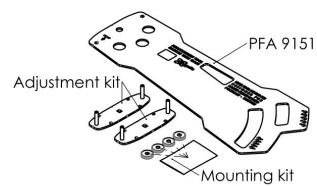

PFA 9151 UniSee-Abstandhalter für curved Videowände 1,3,5,7,9 Grad

Mit dem Abstandhalter PFA 9151 können Displays von Barco Unisee (Porträt) in Form einer curved Videowand installiert werden. Der Abstandhalter kann in festen Winkeln von 1,3,5,7,9 Grad genutzt werden.

PFA 9151 UniSee-Abstandhalter für curved Videowände 1,3,5,7,9 Grad

Technische Daten

Artikelnummer (SKU)	7291514
Farbe	Edelstahl
EAN-Einzelbox	8712285344220
Garantie	5 Jahre

VOGEL'S HOLDING BV (©)

Alle Rechte vorbehalten.
Druckfehler, technische
Änderungen und
Preisänderungen vorbehalten.