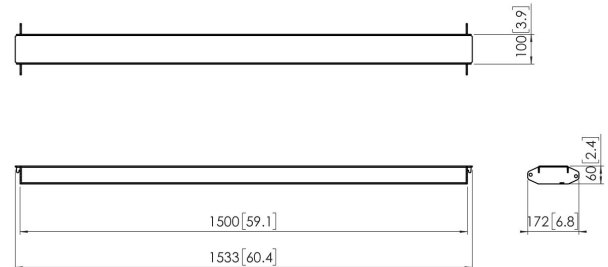

PFA 9130 Videowall-Traverse 1500 mm

Die PFA 9130 gehört zum universellen Connect-it Videowall-System. Mit der Videowall-Traverse können Sie das PFT 8920 oder den PFF 7920 anschließen.

PFA 9130 Videowall- Traverse 1500 mm

Technische Daten

Artikelnummer (SKU)	7291300
Farbe	Schwarz
EAN-Einzelbox	8712285336706
Höhe	60
Länge	1500
Breite	172
TÜV-zertifiziert	Ja
Garantie	5 Jahre
Max. Breite der Schnittstelle (mm)	1500
Abstand zwischen den Stützpunkten der Basis (mm)	1600