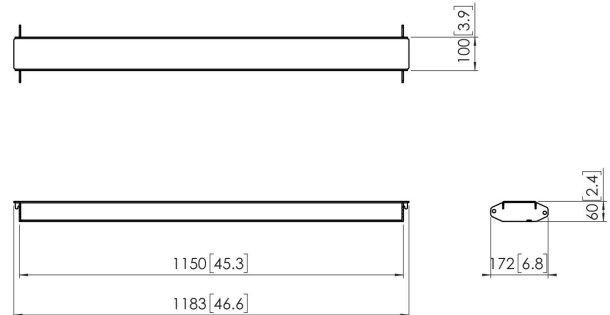

PFA 9129 Videowall-Traverse 1150 mm

Die PFA 9129 gehört zum universellen Connect-it Videowall-System. Mit der Videowall-Traverse können Sie das PFT 8920 oder den PFF 7920 anschließen.

PFA 9129 Videowall-Traverse 1150 mm

Technische Daten

Artikelnummer (SKU)	7291290
Farbe	Schwarz
EAN-Einzelbox	8712285336683
Höhe	60
Länge	1150
Breite	172
TÜV-zertifiziert	Ja
Garantie	5 Jahre
Max. Breite der Schnittstelle (mm)	1150
Abstand zwischen den Stützpunkten der Basis (mm)	1250