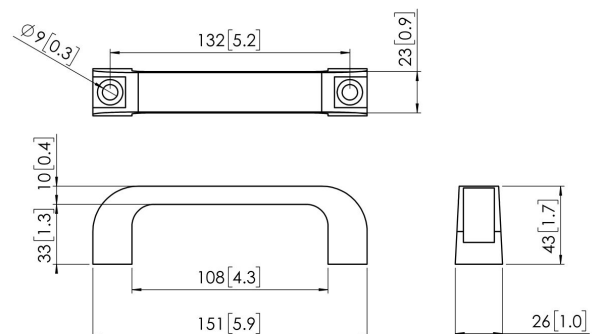

PFA 9124 Griff für PUC 27/29

Der PFA 9124 Wagengriff ist ein Handgriff, der an einem Connect-it-Wagen montiert wird, um den Transport zu erleichtern. Dieser feste Griff kann ganz einfach an den PUC 27xx / PUC 29xx Stangen montiert werden.

PFA 9124 Griff für PUC 27/29

Technische Daten

Artikelnummer (SKU)	7291240
Farbe	Schwarz
EAN-Einzelbox	8712285330186
Garantie	5 Jahre

VOGEL'S HOLDING BV (©)

Alle Rechte vorbehalten.
Druckfehler, technische
Änderungen und
Preisänderungen vorbehalten.