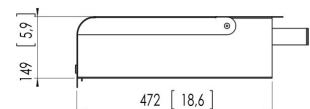

PFA 9052 Abschließbarer Schrank

Diebstahlschutzgehäuse für den PFT 2520 Wagen und den PFF 2420 Standfuß vor. Das Gehäuse wurde zum Aufbewahren von Videokonferenz-Codecs entwickelt, kann aber auch für größere DVD-Player, Laptops und PCs verwendet werden. Das Gehäuse bietet maximalen Schutz vor Diebstahl und unbefugten Betrieb.