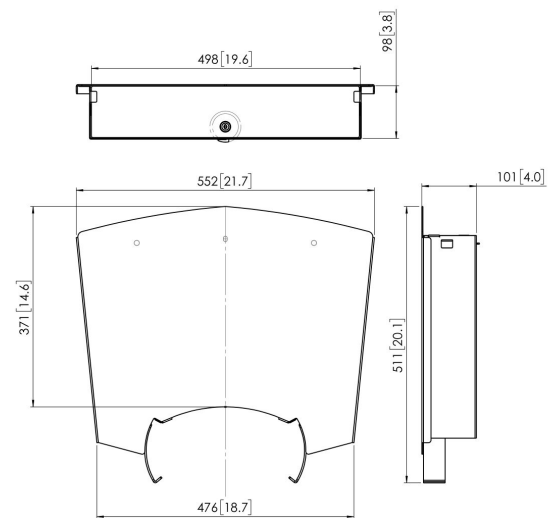

PFA 9034 Abschließbarer Schrank

PFA 9034 ist ein verriegelbarer Schrank/Regal für PFT 2520 und PFF 2420

PFA 9034 Abschließbarer Schrank

Technische Daten

Artikelnummer (SKU)	7390344
Farbe	Silber
EAN-Einzelbox	8712285315022
TÜV-zertifiziert	Ja
Garantie	5 Jahre
Max. Gewichtslast (kg/Lbs)	10 / 22.05
Verschließbar	True