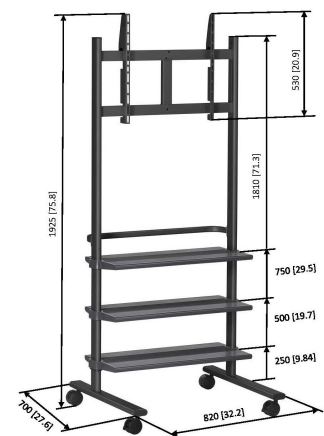

## PB 175 Display-Wagen schwarz

Vogel's-Wagen sind die ideale Lösung zur Installation von LCD- oder Plasmadisplays auf einer mobilen Basis für Ausstellungen, Schulen oder Konferenz- und Ausstellungszentren.

## PB 175 Display-Wagen schwarz

## Technische Daten

|   |               |
|---|---------------|
| Artikelnummer (SKU)                             | 7321750       |
| Farbe   | Schwarz       |
| EAN-Einzelbox                                   | 8712285336188 |
| Höhe  | 1925          |
| Garantie  | 5 Jahre       |
| Max. Gewichtslast (kg/Lbs)                      | 50 / 110.23   |
| Min. hole pattern                               | 200mm x 100mm |
| Max. hole pattern                               | 670mm x 510mm |
| Max. Schnittstellenhöhe (mm)                    | 530           |
| Max. Breite der Schnittstelle (mm)              | 820           |
| Max. Abstand zum Boden - zentrales Display (mm) | 1660          |
| Max. horizontale Lochung (mm)                   | 670           |
| Max. Bildschirmgröße (Zoll)                     | 55            |
| Max. vertikale Lochung (mm)                     | 510           |
| Min. horizontale Lochung (mm)                   | 200           |
| Min. Bildschirmgröße (Zoll)                     | 36            |
| Min. vertikale Lochung (mm)                     | 100           |
| Universelles oder festes Lochmuster             | Universell    |