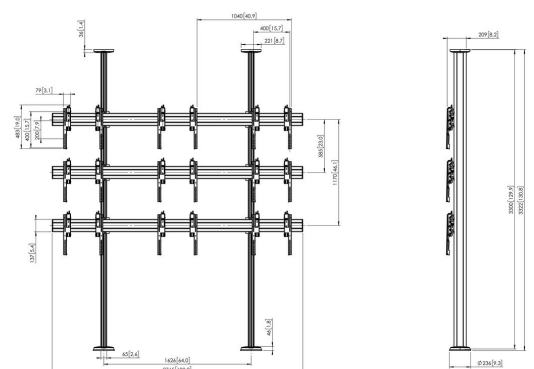

## FCVW3347 Videowall raumhoch 3x3

### Entscheidende Vorteile

- Schnell zu installieren
- Leicht entlang der X-Y-Z-Achse auszurichten
- Lösung für jede Konfiguration
- Attraktives Design
- TÜV-5 zertifiziert

**Ihre 3x3-Videowand kann nicht an der Wand montiert werden? Dann bekommen Sie bei Vogel's ein vollständiges Set für eine professionelle, raumhohe Videowand-Lösung: Dieses Set für raumhohe Videowände eignet sich für LCD-Bildschirme mit 47 Zoll (1194 mm) und einem Maximalgewicht von 53 kg/Bildschirm. Das modulare System lässt sich schnell und einfach montieren. Kombinieren Sie die Boden-Decken-Montageplatten mit den PUC 29-Profilen, Display-Adapterbar und Display-Adapterstrips, um die perfekte Videowand zu gestalten. Mit den speziell entworfenen (3D-)Adapterstrips lässt sich jeder Bildschirm völlig unkompliziert entlang der X-, Y- und Z-Achse ausrichten. Und auch nach der Montage bleiben die Bildschirme für Wartungszwecke leicht zugänglich. Raumhohe Videowand-Lösung mit 3x3**

Displaygröße: 47 Zoll (1194 mm) Halterung: 2785 mm x 400 mm (110 Zoll x 15,7 Zoll) Max. Gewicht: 53 kg (117 lb)/Display  
 Deckenhöhe: 3,30 m (130 Zoll) Das Set enthält: • 2x PFF 7965 Boden-Decken-Montageplatte, verstellbar • 2x PFA 9132 Halter für raumhohe Lösung • 2x PUC 2933 Rohr 3300 mm • 3x PFB 3427 Display-Adapterbar • 9x PFS 3504 Display-Adapterstrips 3D

### Technische Daten

Min. Bildschirmgröße (Zoll)	46
Min. Bildschirmgröße (Zoll)	46
Max. Bildschirmgröße (Zoll)	46
Max. Bildschirmgröße (Zoll)	47
Max. horizontale Lochung (mm)	2785
Max. vertikale Lochung (mm)	400
Max. Gewichtslast (kg)	53
Max. Gewichtslast (Lbs)	116.84
Höhe	3322
Breite	2765
Tiefe	209
Artikelnummer (SKU)	7933500
EAN-Einzelbox	8712285341588
Farbe	Schwarz
TÜV-zertifiziert	Ja
Garantie	5 Jahre