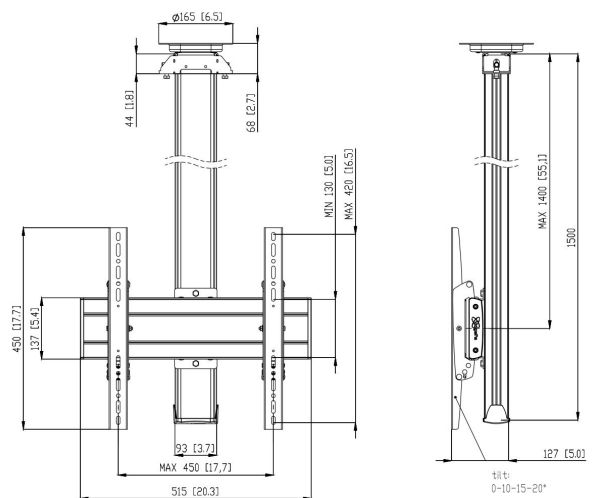

CT1544S Deckenhalter

Deckenbefestigung set CT1544

Bildschirmgröße: Passgröße: 400x400Max. Last: 80 kg - 176 lbs
 Set bestehend aus: • 1x PUC 1065 Deckenadapter schwenkbar • 1x PUC 2515 Profil 150 cm • 1x PFB 3405 Bildschirm-Adapterstange • 1x PFS 3304 Bildschirm-Adapterstreifen

Technische Daten

Artikelnummer (SKU)	7950094
Farbe	Silber
EAN-Einzelbox	8712285332425
Länge	1500
Breite	515
Tiefe	127
TÜV-zertifiziert	Ja
Neigbar	Bis zu 20° neigbar
Drehbar	Bis zu 360°
Garantie	5 Jahre
Max. Gewichtslast (kg/Lbs)	80 / 176.37
Min. hole pattern	100mm x 100mm
Max. hole pattern	450mm x 420mm
Max. Schraubengröße	M8
Max. Schnittstellenhöhe (mm)	450
Max. Breite der Schnittstelle (mm)	515
Autolock	True
Deckenarten	flache Decke
Fischer enthalten	Ja
Max. Abstand zur Decke - Mittendisplay	1400
Max. horizontale Lochung (mm)	450
Max. Bildschirmgröße (Zoll)	65
Max. vertikale Lochung (mm)	420
Min. horizontale Lochung (mm)	100
Min. vertikale Lochung (mm)	100
Universelles oder festes Lochmuster	Universell