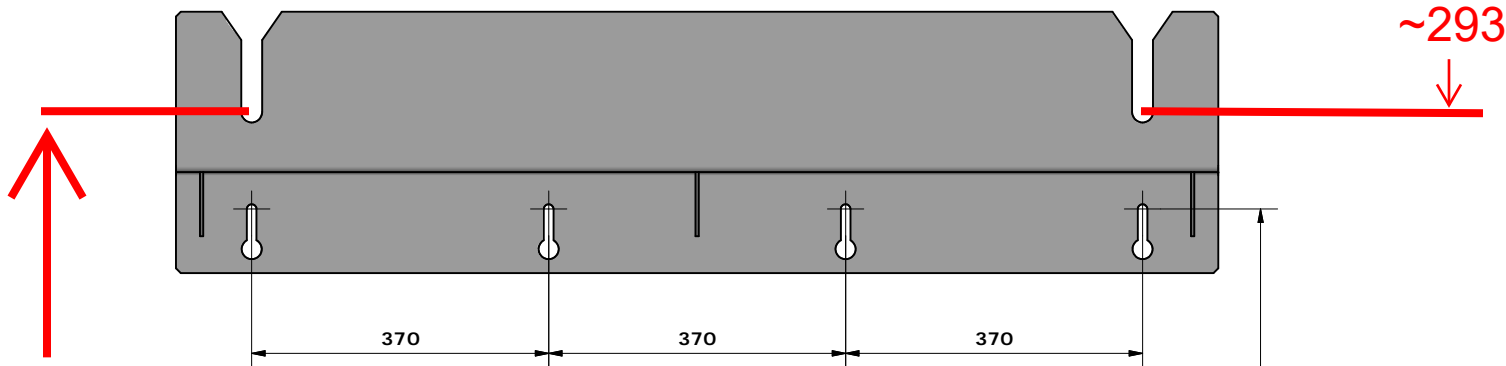

Bohrungen für Wandhalter

Oberkante Display

~293

1053

~293

$\varnothing 25$
12

Schlüssellöcher für 10er Schrauben

Unterkante Display