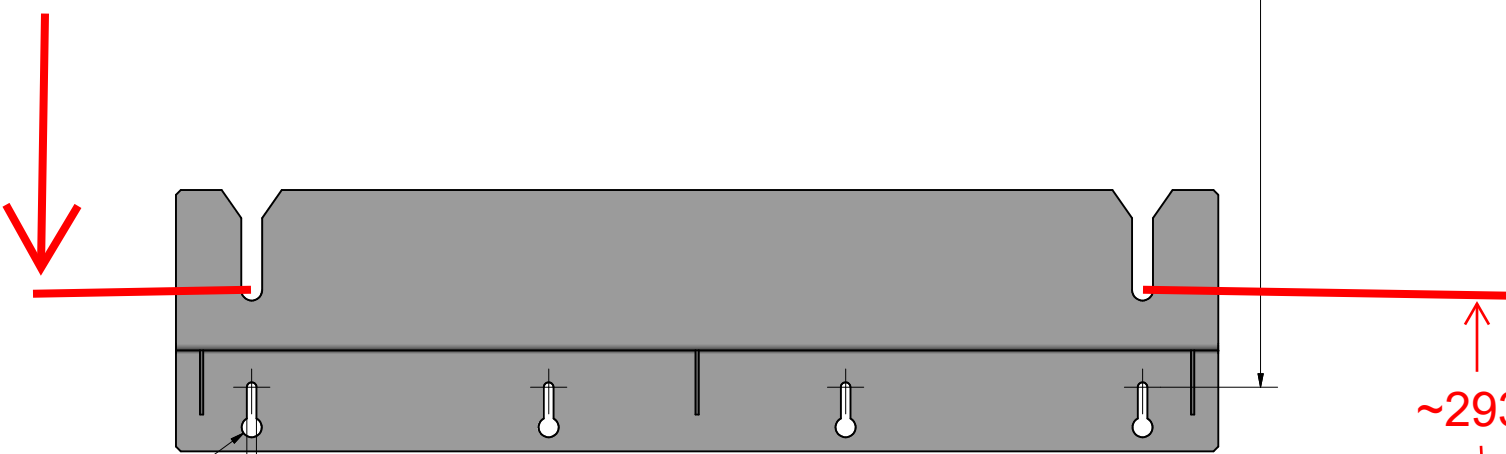

Bohrungen für Wandhalter

Oberkante Display

~293

1053

~293

$\varnothing 25$
12

Schlüssellöcher für 10er Schrauben

Unterkante Display